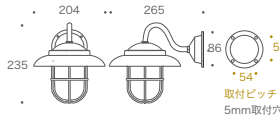

1~4 取付場所ガイドナンバー

防雨型

防滴型

#ミドルサイズ

#スモールサイズ

感染予防アイテム
PL: 磨き仕上げ

#LILJA
リルヤ

AN
くもりガラス&LED電球

クリアガラス&白熱電球
BR5060 CL
白熱電球 E26 40W

■PL 750336
■AN 750337
■BK 750338

BR5060 1~4

湾曲したアームと傘付きのデザインで
人気のBR1760をミドルサイズに拡大
マリンランブラしい存在感のあるポーチライト

クリアガラス&LEDランプ
BR5060 CL LE
電球型 LED E26 5W

■PL 750344
■AN 700680
■BK 700682

くもりガラス&LEDランプ
BR5060 FR LE
電球型 LED E26 5W

■PL 750349
■AN 700683
■BK 700685

BR1760 1~4

湾曲したアームと傘付きのデザインで人気
愛らしい小型マリンブラケットライト
※「PETE」は(株)ゴリーキアイランドの登録商標です。

クリアガラス&白熱電球
BR1760 CL
白熱電球 E17 40W

■PL 700456
■CR 700462
■AN 700458
■BK 700464

クリアガラス&LEDランプ
BR1760 CL LE
電球型 LED E17 4W

■PL 700457
■CR 700463
■AN 700459
■BK 700465

くもりガラス&LEDランプ
BR1760 FR LE
電球型 LED E17 4W

■PL 750247
■CR 750248
■AN 750249
■BK 750250

#PETE
ピート

CR
クリアガラス&白熱電球

BR1760 BR5060 Comparison ~どう違うの? BR1760とBR5060~

✓BR1760 は小さな空間にも使えるコンパクトな
ポーチライト 広い空間には複数並べても
表札の上 洗面台の補助照明 etc...

✓BR5060 は存在感のある大きさの中型ポーチライト
家の印象を決める場所に
玄関周り 門柱灯 etc...