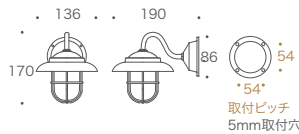

クリアガラス&白熱電球  
**BR5060 CL**  
白熱電球 E26 40W

■PL 750336  
■AN 750337  
■BK 750338

**BR5060** 1~4

湾曲したアームと傘付きのデザインで  
人気のBR1760をミドルサイズに拡大  
マリンランブラしい存在感のあるポーチライト

クリアガラス&LEDランプ  
**BR5060 CL LE**  
電球型 LED E26 5W

■PL 750344  
■AN 700680  
■BK 700682

くもりガラス&LEDランプ  
**BR5060 FR LE**  
電球型 LED E26 5W

■PL 750349  
■AN 700683  
■BK 700685

750338 BR5060 BK CL

**BR1760** 1~4

湾曲したアームと傘付きのデザインで人気  
愛らしい小型マリンブラケットライト  
※「PETE」は(株)ゴリーキアイランドの登録商標です。