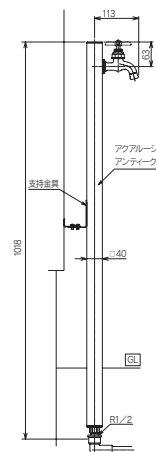

重量(kg): 2.6

●付属品 ・専用蛇口 (整流網付)

材質 [外筒] アルミ [立上り管] ステンレス [蛇口] 銅合金

仕上げ: [外筒] 焼付塗装 [蛇口] 金古美メッキ

i 伸縮固定バンド・支持金具装着可 (P.052)

・根巻きプレート装着可 (P.052)

・手洗器装着可 (P.064)

・ウッドデッキ固定金具装着可

⚠ 凍結のおそれがある場合は必ず水抜栓を設置してください。(P.127)

■アクアージュ アンティークW (補助蛇口付)

マットブラック 品番: TK3-SCWB

OnlyOne価格: ¥83,720

サイズ(mm): □40×H1,018

重量(kg): 3.3

●付属品 ・専用蛇口 (整流網付) ・専用補助蛇口 (ホースアダプター付)

材質 [外筒] アルミ [立上り管] ステンレス [蛇口] 銅合金