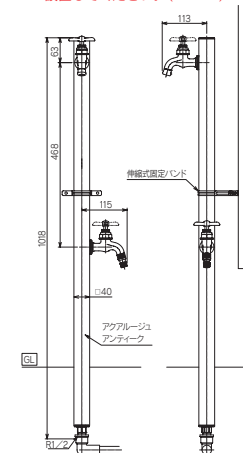

⚠ 凍結のおそれがある場合は必ず水抜栓を設置してください。(P.127)

■アクアージュ アンティークW (補助蛇口付)

マットブラック 品番: TK3-SCWB

OnlyOne価格: ¥83,720

サイズ(mm): □40×H1,018

重量(kg): 3.3

●付属品 ・専用蛇口 (整流網付) ・専用補助蛇口 (ホースアダプター付)

材質 [外筒] アルミ [立上り管] ステンレス [蛇口] 銅合金

仕上げ: [外筒] 焼付塗装 [蛇口] 金古美メッキ

i 伸縮固定バンド・支持金具装着可 (P.052)

・根巻きプレート装着可 (P.052)

・手洗器装着可 (P.064)

・ウッドデッキ固定金具装着可

⚠ 凍結のおそれがある場合は必ず水抜栓を設置してください。(P.127)

●オンラインワン価格には、消費税、施工費は含まれておりません。●LTは出荷日を表します。実際の納期は地域によって異なります。※沖縄・離島の送料は都度ご確認ください。