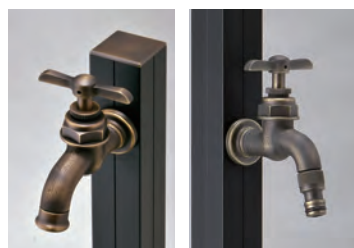

AQUA ROUGE ANTIQUE

アクアージュ アンティーク / アクアージュ アンティークW (補助蛇口付)

屋外専用
沖縄、離島を除く
送料込
日本
LT 7日
材質
[外筒] アルミ [立上り管] ステンレス [蛇口] 銅合金 仕上げ: [外筒] 焼付塗装 [蛇口] 金古美メッキ
JWWA (日本水道協会)

アクアージュの洗練されたスタイルはそのままに、アンティークテイストをプラス。金古美仕様の上部天板と専用蛇口が、レトロモダンな雰囲気を出します。

ワンランク上のレトロモダンなお庭に、アンティークスタイルのアクアージュ。

■アクアージュ アンティークW(マットブラック) □水鉢(金彩水鉢) P.143

専用蛇口を標準セット

スリムな4cm角柱に合わせ、専用蛇口を標準セット。水栓柱との一体感を持たせました。

専用蛇口 (整流網付)

専用補助蛇口 (ホースアダプター付)

OPTION

■アクアージュアンティーク専用ホースアダプター

重量(kg): 2.6

●付属品 ・専用蛇口 (整流網付)

材質 [外筒] アルミ [立上り管] ステンレス [蛇口] 銅合金

仕上げ: [外筒] 焼付塗装 [蛇口] 金古美メッキ

i 伸縮固定バンド・支持金具装着可 (P.052)

・根巻きプレート装着可 (P.052)

・手洗器装着可 (P.064)

・ウッドデッキ固定金具装着可