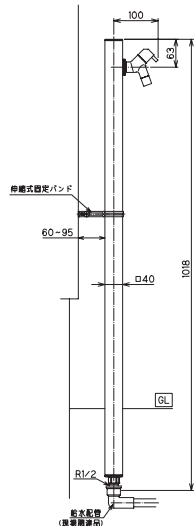

OnlyOne価格: ¥46,000

サイズ(mm): □40×H1.018
重量(kg): 3.1

材質 [外筒] アルミ [立上り管] ステンレス
[蛇口部] 銅合金 仕上げ: [外筒] 焼付塗装

ヘアライン	品番: TK3-SKWS
-------	--------------

OnlyOne価格: ¥46,000

サイズ(mm): □40×H1.018
重量(kg): 4.6

材質 [外筒・立上り管] ステンレス [蛇口部] 銅合金
仕上げ: [外筒] ヘアライン

ダークバイン	品番: TK3-SKWDP
ホワイトバイン	品番: TK3-SKWWP

OnlyOne価格: ¥47,150

サイズ(mm): □40×H1.018
重量(kg): 3.1

●付属品 ・専用蛇口(整流網付)
・専用補助蛇口(ホースアダプター付)

材質 [外筒] アルミ [立上り管] ステンレス
[蛇口部] 銅合金 仕上げ: [外筒] 焼付塗装

⚠️・凍結のおそれがある場合は必ず水抜栓を設置してください。(P.127)

マリンブルー

専用蛇口を標準セット

スリムな4cm角柱に合わせ、専用蛇口を標準セット。水栓柱との一体感を持たせました。通常の蛇口よりもワンサイズ小さいながら使いやすい形状です。

専用蛇口
(整流網付)

専用蛇口を標準セット

スリムな4cm角柱に合わせ、専用蛇口を標準セット。水栓柱との一体感を持たせました。通常の蛇口よりもワンサイズ小さいながら使いやすい形状です。

専用蛇口
(整流網付)

専用補助蛇口
(ホースアダプター付)