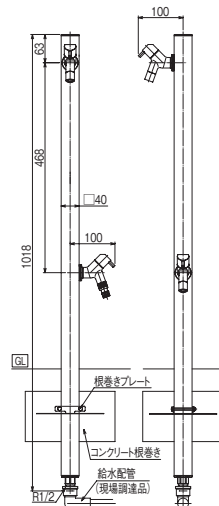

OnlyOne価格: ¥46,000

サイズ(mm): □40×H1.018
重量(kg): 3.1

材質 [外筒] アルミ [立上り管] ステンレス
[蛇口部] 銅合金 仕上げ: [外筒] 焼付塗装

ヘアライン	品番: TK3-SKWS
-------	--------------

OnlyOne価格: ¥46,000

サイズ(mm): □40×H1.018
重量(kg): 4.6

材質 [外筒・立上り管] ステンレス [蛇口部] 銅合金
仕上げ: [外筒] ヘアライン

ダークバイン	品番: TK3-SKWDP
ホワイトバイン	品番: TK3-SKWWP

OnlyOne価格: ¥47,150

サイズ(mm): □40×H1.018
重量(kg): 3.1

●付属品 ・専用蛇口(整流網付)
・専用補助蛇口(ホースアダプター付)

材質 [外筒] アルミ [立上り管] ステンレス
[蛇口部] 銅合金 仕上げ: [外筒] 焼付塗装

⚠️・凍結のおそれがある場合は必ず水抜栓を設置してください。(P.127)

マリンブルー

専用蛇口を標準セット

スリムな4cm角柱に合わせ、専用蛇口を標準セット。水栓柱との一体感を持たせました。通常の蛇口よりもワンサイズ小さいながら使いやすい形状です。

専用蛇口
(整流網付)

専用蛇口を標準セット

スリムな4cm角柱に合わせ、専用蛇口を標準セット。水栓柱との一体感を持たせました。通常の蛇口よりもワンサイズ小さいながら使いやすい形状です。

専用蛇口
(整流網付)

専用補助蛇口
(ホースアダプター付)