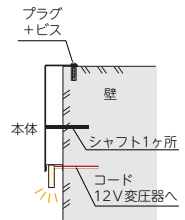

懐かしい味わいの レトロ電灯

くつろぎの電球色が灯ります。

レトロ電灯
LDT-1 32,000 (税抜)円
セードサイズ：直径約 260 mm
本体：スチール
セード：銅板叩き出し・いぶし仕上
フレーム色：アンティーク調塗装
付属電球：LED 電球 7.8W
(一般電球 60W 相当)防雨型
納期：約 1 営業日

ロゴみたいなデザインの シンプルな電灯風照明

照明色は電球色/ホワイトをご指定ください。

ライン電灯
LLP-1 28,500 (税抜)円
ステンレス クリアアクリル
約 W180×H180×D30 (mm) 約 0.4 kg
半ツヤ黒色塗装
取付：アンカーシャフト+ビス止め
納期：約 7 営業日

⚠ 12V変圧器が必要です。P184 取付場所や環境により光の見え方が異なります。

家族の想いを未来へつなぐ

庭想。～ていそ～

建物の礎となる部分に据えてあるものは「定礎」。「庭想」とは、家族の想いが詰まった、わが家の礎となるモノなのです。

TEISO-11 8,000 (税抜)円
ステンレス W130×H130×t3 (mm) 0.3kg
書体：ほん明朝
文字&おうちロゴ：シルバー塗装
ベース：半ツヤ黒色塗装
取付：ボルト付き P177 T-11B
納期：約 8 営業日