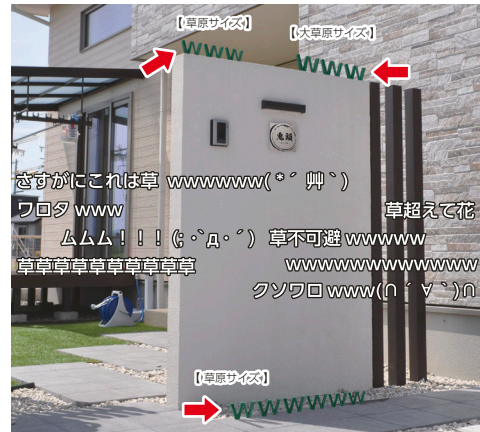

⚠ 12V変圧器が必要です。P184 取付場所や環境により光の見え方が異なります。

家族の想いを未来へつなぐ

庭想。～ていそ～

建物の礎となる部分に据えてあるものは「定礎」。「庭想」とは、家族の想いが詰まった、わが家の礎となるモノなのです。

TEISO-11 8,000 (税抜)円
ステンレス W130×H130×t3 (mm) 0.3kg
書体：ほん明朝
文字&おうちロゴ：シルバー塗装
ベース：半ツヤ黒色塗装
取付：ボルト付き P177 T-11B
納期：約 8 営業日

TEISO-12 8,000 (税抜)円
ステンレス W120×H150×t3 (mm) 0.3kg
書体：トロント
文字&おうちロゴ&枠：シルバー塗装
ベース：アンティークシルバー塗装
取付：ボルト付き P177 T-11B
納期：約 8 営業日

おうちロゴを使用しています。(詳細はP191を参照)

⚠ 表札と同時購入の価格となります。単品注文の場合は+2,000円(税抜)

NEW

庭の草

永遠に枯れない草、生やしてみませんか。