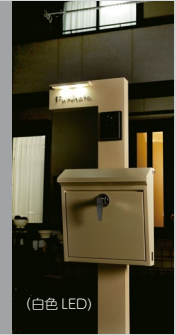

●CHABA-m LED12V 照明 (コード 10m 付)

電球色 白色
カラー品番 **LE-2-□** 15,800円(税抜)
ステンレス 消費電力: 約 1.32W
約W180×H16×D36 (mm)
照明色をご指定下さい。

●CHABA-m30 LED12V 照明 (コード 10m 付)

電球色 白色
カラー品番 **LE-4-□** 15,800円(税抜)
ステンレス 消費電力: 約 1.32W
約W180×H16×D40 (mm)
照明色をご指定下さい。

●LED12V 変圧器

照明には変圧器が必要です。

点灯時間・明るさセンサー
感度が設定できます。

XT-35W 14,500円(税抜)
約W120×H170×D61 (mm) 35W
入力: AC100V 出力: DC12V

インターホン OPTION

●インターホン取付用金具

カラー品番 **POH-1-□** 4,500円(税抜)
アルミ 子機品番をご連絡下さい。
チャバミニ・ミニ 30 には必要ありません。

全色対応

ポスト OPTION

●専用ポスト P158~167

全色対応