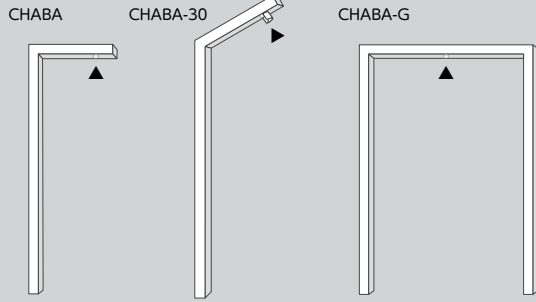

# CHABA&EURO type Various Options

## 照明 OPTION

●LED12V 照明 (コード 12m 付)

**LE-1** 26,500円(税抜)  
消費電力: 約 1W 外径: φ67 (mm)  
照明色をご指定下さい。

●CHABA-30 照明カバー

カラー品番 **LE-3-□** 15,000円(税抜)  
ステンレス  
チャバ 30 は角度付きの為、光源が眩しい場合があります。カバーを取付けることをお勧めします。

●CHABA-m LED12V 照明 (コード 10m 付)