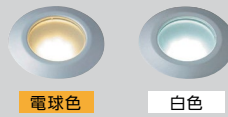

## 照明 OPTION

●LED12V 照明 (コード 12m 付)

**LE-1** 26,500円(税抜)  
消費電力: 約 1W 外径: φ67 (mm)  
照明色をご指定下さい。

●CHABA-30 照明カバー

カラー品番 **LE-3-□** 15,000円(税抜)  
ステンレス  
チャバ 30 は角度付きの為、光源が眩しい場合があります。カバーを取付けることをお勧めします。

●CHABA-m LED12V 照明 (コード 10m 付)