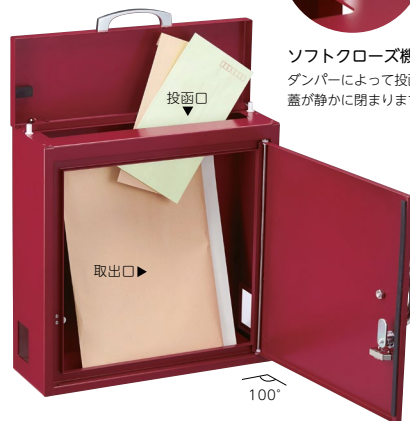

# Rowel

ロウエル

カラー11色 ▶P149

サイズ変更  
不可

納期  
約7営業日

投函口にも取手が付いた、お洒落で便利なポスト。  
 プッシュボタンがちょっとメカニックなのです。

取手がとっても  
 便利なポスト。

プッシュボタンを押して扉を開けます。

鍵を使つての施錠もできます。

❗ ユーロ・チャバに取付けの際には専用取付金具(無償)が必要です。ご注文時に有無をお伝え下さい。

❗ ZAM®の素材特性についてはP179をご覧下さい。

ソフトクローズ機能  
 ダンパーによって投函口  
 蓋が静かに閉まります。

写真は右開き(R)です。

※右・左開きを指定下さい。ご指定ない場合は、右開きになります。

## OPTION STAND

RWL-ST 26,000円(税抜)

本体：アルミ 約3kg  
 W175×H1170(1470)×D50(mm)

■ 選べるカラーが11色 色見本はP149をご参照下さい。

WEBページはこちら ▶