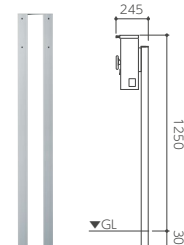

門柱：PL-1-R-RE▶P153

写真は右開き(R)です。

RWL-□-□ 53,500円(税抜)

本体：ZAM® 約6.7kg  
 閉時／約W390×H398×D165(mm)  
 開時／約W390×H550×D465(mm)  
 投函口／約W330×H40(mm)  
 ※大型配達物 350×260×35(mm)入ります。

Rowel ブラック 照明：LIG-1-HBK▶P52  
 表札：MP-32-KOZ▶P90

鍵を使つての施錠もできます。

❗ ユーロ・チャバに取付けの際には専用取付金具(無償)が必要です。ご注文時に有無をお伝え下さい。

❗ ZAM®の素材特性についてはP179をご覧下さい。

ソフトクローズ機能  
 ダンパーによって投函口  
 蓋が静かに閉まります。

写真は右開き(R)です。

※右・左開きを指定下さい。ご指定ない場合は、右開きになります。

## OPTION STAND

RWL-ST 26,000円(税抜)

本体：アルミ 約3kg  
 W175×H1170(1470)×D50(mm)

■ 選べるカラーが11色 色見本はP149をご参照下さい。

WEBページはこちら ▶