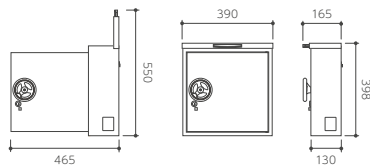

門柱：PL-1-R-RE▶P153

RWL-□-□ 53,500円(税抜)

本体：ZAM® 約6.7kg
閉時／約W390×H398×D165(mm)
開時／約W390×H550×D465(mm)
投函口／約W330×H40(mm)
※大型配達物 350×260×35(mm)入ります。

Rowel

ロウエル

カラー11色 ▶P149

サイズ変更
不可

納期
約7営業日

投函口にも取手が付いた、お洒落で便利なポスト。
プッシュボタンがちょっとメカニックなのです。

取手がとっても
便利なポスト。

❗ ユーロ・チャバに取付けの際には専用取付金具(無償)が必要です。ご注文時に有無をお伝え下さい。

❗ ZAM®の素材特性についてはP179をご覧下さい。

ソフトクローズ機能
ダンパーによって投函口
蓋が静かに閉まります。

※右・左開きを指定下さい。ご指定ない場合は、右開きになります。

OPTION STAND

RWL-ST 26,000円(税抜)

本体：アルミ 約3kg
W175×H1170(1470)×D50(mm)

■ 選べるカラーが11色 色見本はP149をご参照下さい。

WEBページはこちら ▶