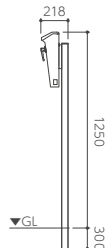

スライドして鍵が掛られます。

取手を回すと開きます。

POMO メタリック N ブラウン
表札：HA-93-CHO▶P89

来ル・パカッの毎日が
楽しくなるポストです。

OPTION STAND

POM-ST **26,000** (税別) 円

本体：アルミ 約 3 kg
W175×H1170 (1470) ×D50 (mm)

- ❶ ユーロ・チャキに取付けの際には専用取付金具(無償)が必要です。ご注文時に有無をお伝え下さい。
- ❷ ZAM®の素材特性についてはP179をご覧ください。