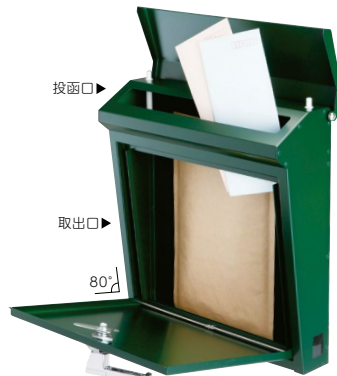

表札：LL-9-HBK▶P64

POMO ポモ

カラー 11色 ▶P149

ホントはこんな取手は必要ありませんが、使ってみると宝箱を開けるようなワクワク感を演出してくれます。

カラー品番 (P149)

POM- **39,500** (税別) 円

本体：ZAM® 約 5 kg
閉時 / 約 W380×H398×D138 (mm)
開時 / 約 W380×H510×D333 (mm)
投函口 / 約 W330×H38 (mm)
※大型配達物 350×260×30 (mm) 入ります。

スライドして鍵が掛られます。

取手を回すと開きます。

POMO メタリック N ブラウン
表札：HA-93-CHO▶P89

来ル・パカッの毎日が
楽しくなるポストです。

OPTION STAND

POM-ST **26,000** (税別) 円

本体：アルミ 約 3 kg
W175×H1170 (1470) ×D50 (mm)

- ❶ ユーロ・チャキに取付けの際には専用取付金具(無償)が必要です。ご注文時に有無をお伝え下さい。
- ❷ ZAM®の素材特性についてはP179をご覧ください。

ソフトクローズ機能
ダンパーによって投函口
蓋が静かに閉まります。

投函口▶

取出口▶

80°

◀小窓から投函物が
確認できます。

■ 選べるカラーが 11 色 色見本は P149 をご参照下さい。