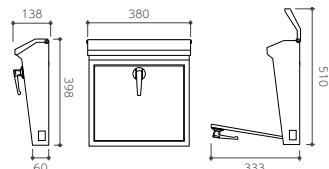

スライドして鍵が掛られます。

取手を回すと開きます。

POMO メタリック N ブラウン
表札：HA-93-CHO▶P89

来ル・パカッの毎日が
楽しくなるポストです。

OPTION STAND

POM-ST **26,000** (税別) 円

本体：アルミ 約 3 kg
W175×H1170 (1470) ×D50 (mm)

- ❶ ユーロ・チャキに取付けの際には専用取付金具(無償)が必要です。ご注文時に有無をお伝え下さい。
- ❷ ZAM®の素材特性についてはP179をご覧ください。