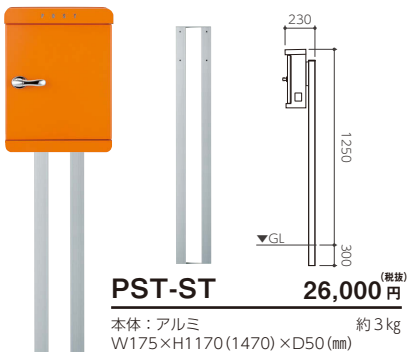

PAST パスト

取手にこだわった「POMO」のコンセプトはそのままに、使いやすさとレトロ感をプラスしました。

写真は右開き(R)です。

PST-□-□ (開き(L/R) カラー品番(P162)) **51,300円** (税別)

本体：ZAM® 約 6.5 kg
 閉時／約W322×H430×D150 (mm)
 開時／約W322×H570×D425 (mm)
 投函口／約W270×H40 (mm)
 ※大型配達物 350×260×35 (mm) 入ります。

取手がとっても
お洒落なポスト。

スライドして鍵が掛けられます。

取手を回すと開きます。

ソフトクローズ機能
ダンパーによって投函口蓋が静かに閉まります。

写真は左開き(L)です。

小窓から投函物が確認できます。

OPTION STAND

PST-ST **26,000円** (税別)

本体：アルミ 約 3 kg
 W175×H1170(1470)×D50 (mm)

※右・左開きをご指定下さい。現地でも吊り元を変えられます。
 ※ご指定ない場合は、右開きになります。

- ❗ ユーロ・チャキに取付けの際には専用取付金具(無償)が必要です。ご注文時に有無をお知らせください。
- ❗ ZAM®の素材特性についてはP184をご覧ください。

PAST オリーブグリーン
表札：AS-56-WAL▶P132