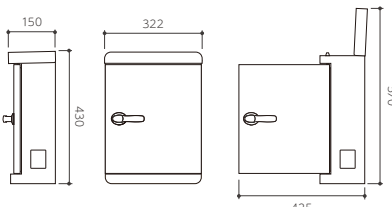

取手がとっても
お洒落なポスト。

スライドして鍵が掛けられます。

取手を回すと開きます。

ソフトクローズ機能
ダンパーによって投函口蓋が静かに閉まります。

写真は左開き(L)です。

小窓から投函物が確認できます。

OPTION STAND

PST-ST **26,000円** (税別)

本体：アルミ 約 3 kg
 W175×H1170(1470)×D50 (mm)

※右・左開きをご指定下さい。現地でも吊り元を変えられます。
 ※ご指定ない場合は、右開きになります。

- ❗ ユーロ・チャキに取付けの際には専用取付金具(無償)が必要です。ご注文時に有無をお知らせください。
- ❗ ZAM®の素材特性についてはP184をご覧ください。

PAST オリーブグリーン
表札：AS-56-WAL▶P132