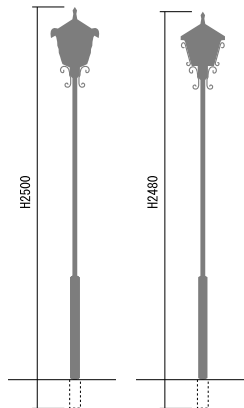

シーラー 銅
品番：NL1-L14

シーラー ブラック
品番：NL1-L14BK

■ ガーデンライト ロージー

OnlyOne 価格：¥116,000

サイズ (mm)：W254 × D256 × H2500
(埋め込み 300 含む)

重量 (kg)：9

■ ガーデンライト シーラー

OnlyOne 価格：¥116,000

サイズ (mm)：□ W240 × H2480
(埋め込み 300 含む)

重量 (kg)：9

■ 本体：スチール（黒艶消し塗装）・ガラス
笠部：銅（クリア塗装 / 黒艶消し塗装）
適応電球：口金 E26 消費電力 7.8W 電圧 100V

■ 設置方法：支柱埋込式

- ⚠ 調光器をご使用の場合は市販の調光タイプの LED 電球と交換してください。
- ・電球の仕様は予告なく変更する場合がありますのでご了承ください。