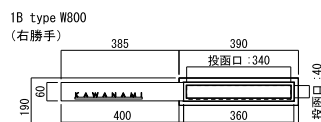

W600 ネーム部 : W200 × H60

ダークブラウンマット
NA1-MXSL106LBM (左勝手)

W800 ネーム部 : W400 × H60

ブラックマット
NA1-MXSL108LDM (左勝手)

■ モデルノ X レターナ type1 RENEWAL LT 8日

タイプ	サイズ	品番	OnlyOne 価格	重量 (kg)
1B	W600	NA1-MXSL106△□□	¥85,000	4.8
	W800	NA1-MXSL108△□□	¥89,000	5.1
2B	W600	NA1-MXWL106△□□	¥86,000	6.6
	W800	NA1-MXWL108△□□	¥90,000	6.9

※品番の△には〈L〉左勝手・〈R〉右勝手記号が入ります。
※品番の□□には〈BM〉ブラックマット・〈DM〉ダークブラウンマットが入ります。

投函部 : W360 × H60 投函口 : W340 × H40
ネーム部 : ステンレス + アルミ (ヘアライン / 焼付塗装)
文字 : レーザーカット切り文字タイプ
書体 専用書体 : 欧文 (E-8) Century Gothic Regular
10 文字まで
※大文字のみとなります。書体変更・サイズ変更不可
▲ ネームプレートのお名前レイアウト作成は、
3 回目より有料 ¥1,000 となり、受注に至らない
場合でも料金が発生しますので予めご了承ください。

※品番の△には〈L〉左勝手・〈R〉右勝手記号が入ります。
※品番の□□には〈BM〉ブラックマット・〈DM〉ダークブラウンマットが入ります。

▲ セット価格は、1 ~ 3 文字の価格です。
4 文字以降は、この価格にオプション 1 文字ごとに料金が加算されます。

※左勝手は右勝手とミラー対称となります。

ネーム部 : ステンレス (焼付塗装)
ネーム部 サイズ (mm) : H55 程度 × D3 (W は文字により異なります。)
文字 : レーザーカット切り文字
書体 専用書体 : 欧文大文字のみ ※和文不可・書体変更・サイズ変更不可
▲ ネームプレートのお名前レイアウト作成は、3 回目より有料 ¥1,000 となり、
受注に至らない場合でも料金が発生しますので予めご了承ください。

〈モデルノ X レターナ type1・type2 共通仕様〉

※投函部はモデルノファインと共通仕様です。

サイズ (mm) : 1B : W390 × H190 × D369 (ダイヤル錠含む)
2B : W390 × H390 × D369 (ダイヤル錠含む)

投函部 : W360 × H60 投函口 : W340 × H40

ボックス : ステンレス (焼付塗装 / フロストシルバー) 投函部 : アルミ鋳物 (焼付塗装)