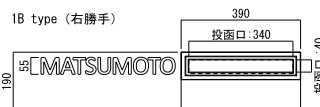

※品番の△には〈L〉左勝手・〈R〉右勝手記号が入ります。
※品番の□□には〈BM〉ブラックマット・〈DM〉ダークブラウンマットが入ります。

投函部 : W360 × H60 投函口 : W340 × H40
ネーム部 : ステンレス + アルミ (ヘアライン / 焼付塗装)
文字 : レーザーカット切り文字タイプ
書体 専用書体 : 欧文 (E-8) Century Gothic Regular
10 文字まで
※大文字のみとなります。書体変更・サイズ変更不可
▲ ネームプレートのお名前レイアウト作成は、
3 回目より有料 ¥1,000 となり、受注に至らない
場合でも料金が発生しますので予めご了承ください。

※左勝手は右勝手とミラー対称となります。

NA1-MXSL2LBM (左勝手) + NA1-ML2OPBM × 3
参考価格 : ¥107,000

■ モデルノ X レターナ type2 RENEWAL LT 12日

	タイプ	品番	OnlyOne 価格	重量 (kg)
基本 (1 ~ 3 文字)	1B	NA1-MXSL2△□□	¥77,000 / セット	4.7
	2B	NA1-MXWL2△□□	¥78,000 / セット	6.5
オプション (1 文字追加)		NA1-ML2OP □□	¥ 5,000 / 文字	0.05

※品番の△には〈L〉左勝手・〈R〉右勝手記号が入ります。
※品番の□□には〈BM〉ブラックマット・〈DM〉ダークブラウンマットが入ります。

▲ セット価格は、1 ~ 3 文字の価格です。
4 文字以降は、この価格にオプション 1 文字ごとに料金が加算されます。

※左勝手は右勝手とミラー対称となります。

ネーム部 : ステンレス (焼付塗装)
ネーム部 サイズ (mm) : H55 程度 × D3 (W は文字により異なります。)
文字 : レーザーカット切り文字
書体 専用書体 : 欧文大文字のみ ※和文不可・書体変更・サイズ変更不可
▲ ネームプレートのお名前レイアウト作成は、3 回目より有料 ¥1,000 となり、
受注に至らない場合でも料金が発生しますので予めご了承ください。

〈モデルノ X レターナ type1・type2 共通仕様〉

※投函部はモデルノファインと共通仕様です。

サイズ (mm) : 1B : W390 × H190 × D369 (ダイヤル錠含む)
2B : W390 × H390 × D369 (ダイヤル錠含む)

投函部 : W360 × H60 投函口 : W340 × H40

ボックス : ステンレス (焼付塗装 / フロストシルバー) 投函部 : アルミ鋳物 (焼付塗装)