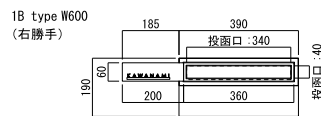

W600 ネーム部 : W200 × H60

ダークブラウンマット
NA1-MXSL106LBM (左勝手)

W800 ネーム部 : W400 × H60

ブラックマット
NA1-MXSL108LDM (左勝手)

■ モデルノ X レターナ type1 RENEWAL LT 8日

タイプ	サイズ	品番	OnlyOne 価格	重量 (kg)
1B	W600	NA1-MXSL106△□□	¥85,000	4.8
	W800	NA1-MXSL108△□□	¥89,000	5.1
2B	W600	NA1-MXWL106△□□	¥86,000	6.6
	W800	NA1-MXWL108△□□	¥90,000	6.9

※品番の△には〈L〉左勝手・〈R〉右勝手記号が入ります。
※品番の□□には〈BM〉ブラックマット・〈DM〉ダークブラウンマットが入ります。

投函部 : W360 × H60 投函口 : W340 × H40
ネーム部 : ステンレス + アルミ (ヘアライン / 焼付塗装)
文字 : レーザーカット切り文字タイプ
書体 専用書体 : 欧文 (E-8) Century Gothic Regular
10 文字まで
※大文字のみとなります。書体変更・サイズ変更不可
▲ ネームプレートのお名前レイアウト作成は、
3 回目より有料 ¥1,000 となり、受注に至らない
場合でも料金が発生しますので予めご了承ください。

※品番の△には〈L〉左勝手・〈R〉右勝手記号が入ります。
※品番の□□には〈BM〉ブラックマット・〈DM〉ダークブラウンマットが入ります。

▲ セット価格は、1 ~ 3 文字の価格です。
4 文字以降は、この価格にオプション 1 文字ごとに料金が加算されます。

※左勝手は右勝手とミラー対称となります。

ネーム部 : ステンレス (焼付塗装)
ネーム部 サイズ (mm) : H55 程度 × D3 (W は文字により異なります。)
文字 : レーザーカット切り文字
書体 専用書体 : 欧文大文字のみ ※和文不可・書体変更・サイズ変更不可
▲ ネームプレートのお名前レイアウト作成は、3 回目より有料 ¥1,000 となり、
受注に至らない場合でも料金が発生しますので予めご了承ください。

〈モデルノ X レターナ type1・type2 共通仕様〉

※投函部はモデルノファインと共通仕様です。

サイズ (mm) : 1B : W390 × H190 × D369 (ダイヤル錠含む)
2B : W390 × H390 × D369 (ダイヤル錠含む)

投函部 : W360 × H60 投函口 : W340 × H40

ボックス : ステンレス (焼付塗装 / フロストシルバー) 投函部 : アルミ鋳物 (焼付塗装)