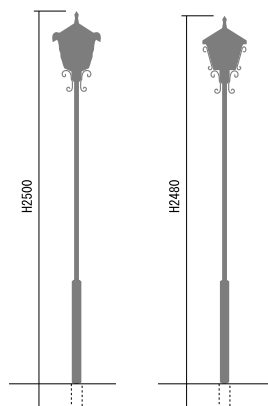

OnlyOne 価格：¥81,000

サイズ (mm)：W254 × D256 × H2,500
(埋込 300 含む)

重量 (kg)：9

■ 本体：スチール (黒艶消し塗装)・ガラス
■ 笠部：銅 (クリア塗装 / 黒艶消し塗装)

適応電球：口金 E26 5.3W 100V

■ 設置方法：支柱埋込式

⚠ 調光器をご使用の場合は市販の調光タイプの LED 電球と交換してください。

■ ガーデンライト シーラー

OnlyOne 価格：¥77,000

サイズ (mm)：□ 240 × H2,480 (埋込 300 含む)

重量 (kg)：9

わが家のシンボルは、優しい街の灯。

庭の木々との相性も良い、クラシカルな
たたずまいのガーデンライトです。
昼は庭やアプローチのシンボルとして、
夜は優しいあかりが街並みを包みます。

照明器具

スタンドライト

ガーデンライト