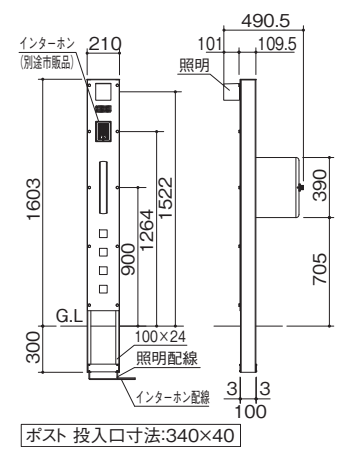

バレット

マイ・クレディ

ブルーム

**ポリカタイプ**  
**188,400円**  
 (インターホンは別途現場手配)

**アルミタイプ**  
**210,600円**  
 (インターホンは別途現場手配)

**デザインタイプ**  
**Aタイプ(BA)+表札NPM-SU4A-HS**  
**225,900円**  
 (インターホンは別途現場手配)

**■据付図(単位mm)**  
 図はポリカタイプ

図はアルミ/デザインタイプ

透明感のある  
ポリカーボネートパネル

ウラ面

上品なボタニカル柄