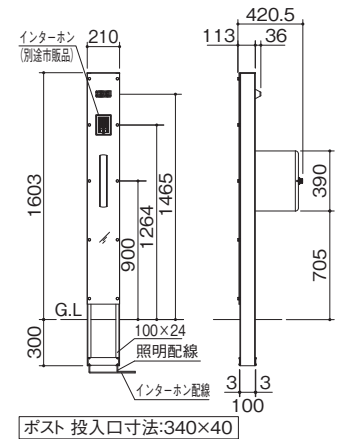

バレット

マイ・クレディ

ブルーム

**ポリカタイプ**  
**188,400円**  
 (インターホンは別途現場手配)

**アルミタイプ**  
**210,600円**  
 (インターホンは別途現場手配)

**デザインタイプ**  
**Aタイプ(BA)+表札NPM-SU4A-HS**  
**225,900円**  
 (インターホンは別途現場手配)

**■据付図(単位mm)**  
 図はポリカタイプ

図はアルミ/デザインタイプ

透明感のある  
ポリカーボネートパネル

ウラ面

上品なボタニカル柄