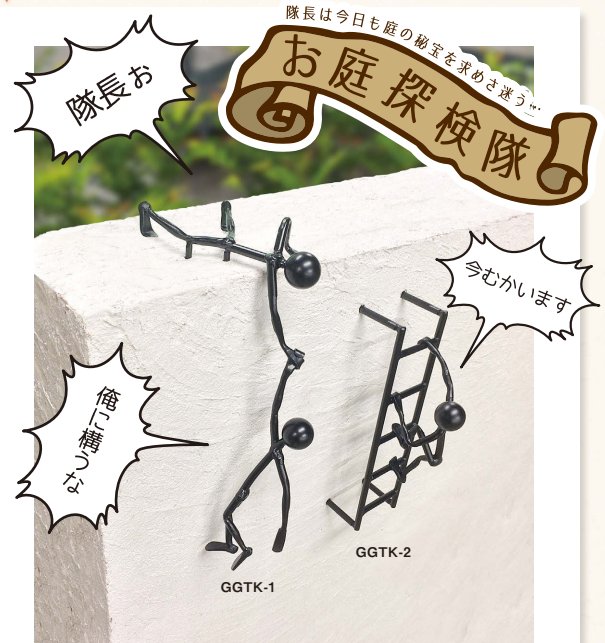

Garden Goods

ガーデン
グッズ

見ると思わず笑顔になっちゃう

おもしろかわいいキャラクターたち

表札守り人
GGET-3 19,000円 (税抜)

銅(お尻にボルト出し) 約W180×H150×D145(mm)
製作日数: 約8営業日

自分濡れてもいい暑くてもいい
家族の象徴である表札を守るため
傘を差し続ける
※完全に雨を防ぐのピンはできません

隊長のピンチ
GGTK-1 22,000円 (税抜) はしごを登る隊員
GGTK-2 22,000円 (税抜)

鉄(メッキ+半ツヤ黒色塗装)
約W60×H200(mm) 頭φ22
製作日数: 約1営業日

鉄(メッキ+半ツヤ黒色塗装)
約W60×H200(mm) 頭φ22
製作日数: 約1営業日

庭の草

永遠に枯れない草、生やしてみませんか。

アルミのヤモリ
GGET-4 12,000円 (税抜)

アルミ鋳物 磨き
約W200×H150×t13(mm)
製作日数: 約1営業日

ピンコロマン
GGET-1 7,500円 (税抜)

鉄(メッキ+黒色塗装)
白御影石
約W50×H100(mm) (キャラ部分)
製作日数: 約1営業日

ピンコロカップル
GGET-2 10,000円 (税抜)

鉄(メッキ+黒色塗装)
白御影石
約W120×H100(mm) (キャラ部分)
製作日数: 約1営業日

⚠️ ピンコロマン及びカップルは
手作りの為、石も人形も一つ
一つ形が違います。
ご指定はお受けできませんので
ご了承ください。

草原サイズ(3個セット)
GGWW-1 15,000円 (税抜)