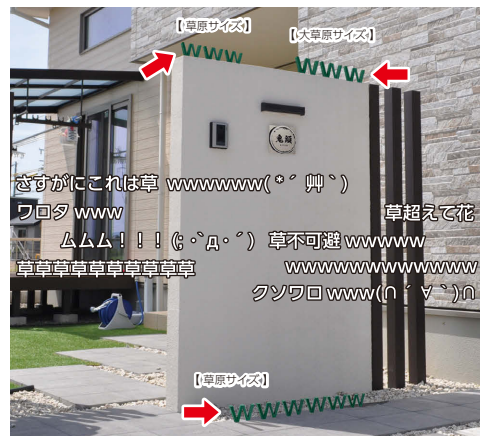

Garden Goods

ガーデン
グッズ

見ると思わず笑顔になっちゃう

おもしろかわいいキャラクターたち

表札守り人
GGET-3 19,000円 (税抜)

銅(お尻にボルト出し) 約W180×H150×D145(mm)
製作日数: 約8営業日

自分濡れてもいい暑くてもいい
家族の象徴である表札を守るため
傘を差し続ける
※完全に雨を防ぐのピンはできません

隊長のピンチ
GGTK-1 22,000円 (税抜) はしごを登る隊員
GGTK-2 22,000円 (税抜)

鉄(メッキ+黒色塗装)
白御影石
約W50×H100(mm) (キャラ部分)
製作日数: 約1営業日

ピンコロカップル
GGET-2 10,000円 (税抜)

鉄(メッキ+黒色塗装)
白御影石
約W120×H100(mm) (キャラ部分)
製作日数: 約1営業日

⚠️ ピンコロマン及びカップルは
手作りの為、石も人形も一つ
一つ形が違います。
ご指定はお受けできませんので
ご了承ください。

草原サイズ(3個セット)
GGWW-1 15,000円 (税抜)