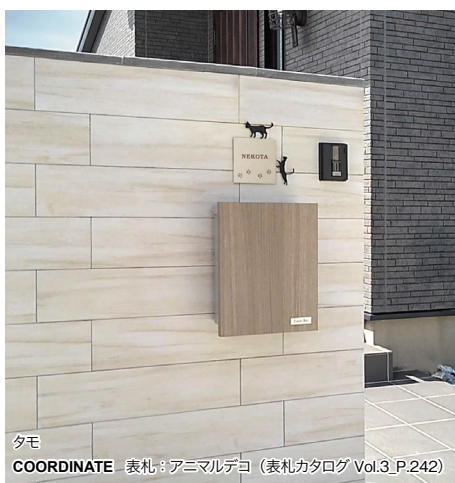

エルム プレート部

タモ
COORDINATE 表札：アミマルデコ (表札カタログ Vol.3_P.242)

Coordinate