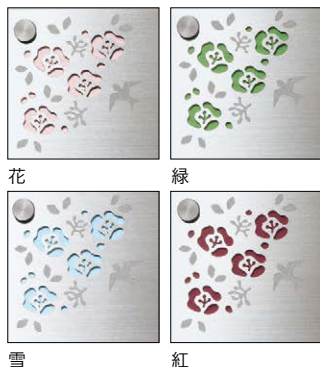

ライティングサイン

インターホンカバー

書体

対応レイアウト

モチーフの切り抜き部分を4つのカラーに入れ替えができます。

[レイアウト]レイアウトI2
[文字色]ダークブラウン
[漢字書体]UN 金文

モチーフの切り抜き部分を4つのカラーに入れ替えができます。

[レイアウト]レイアウトG2
[文字色]ブラック
[漢字書体]UN 太楷書
[英数字書体]UNアバンギャルドゴシック

ワン
ロッ
ク
ア
ニ
ー

1.ワンロックアニー 120×120 レイアウトI2、J2

本体価格：30,300円(税込33,330円)

サイズ：幅120×高さ120×厚み22(ネームプレート厚1、着せ替えプレート厚1、ベースプレート厚3、ワンロック金具厚6)mm
重量：0.3kg

2.ワンロックアニー 150×150 レイアウトF2、G2

本体価格：30,300円(税込33,330円)

サイズ：幅150×高さ150×厚み22(ネームプレート厚1、着せ替えプレート厚1、ベースプレート厚3、ワンロック金具厚6)mm
重量：0.5kg