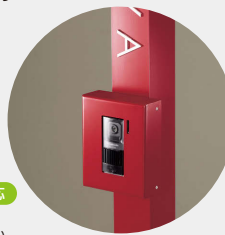

点灯時間・明るさセンサー感度が設定できます。

XT-35W **16,200円(税抜)**
約W120×H170×D61(mm) 35W
入力: AC100V 出力: DC12V

OPTION インターホン 子機品番をお知らせください

1 インターホン取付用金具

カラー品番
POH-1-□ **4,500円(税抜)**
アルミ
チャバミニ・ミニ30には必要ありません。

全色対応

2 BOX型インターホンカバー

カラー品番
POH-2-□ **50,000円(税抜)**
ステンレス 約W137×H167×D50(mm)

全色対応

取付イメージ

OPTION ポスト

1 専用ポスト P.168~175

全色対応

OPTION その他

1 アルミ鋳物メモリアルプレート