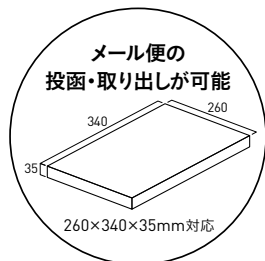

サテンブラウン

サテンレッド

サテンアイボリー

側面

サテンブラック

サテングレー

サテングリーン

1.テラII 左開きタイプ
2.テラII 右開きタイプ

本体価格：33,400円(税込36,740円)

材質：スチール(溶融亜鉛めっき鋼板)
サイズ：閉時/幅342×高さ456×奥行134mm
開時/幅342×高さ565×奥行405mm
投入口/幅275×奥行40mm
重量：5.4kg
付属品：取付け用スペーサー

特徴

●インターネットショッピングを利用する方におすすめ

メール便ポスト

Point.1

サインや受領印を必要としないメール便を不在時でも受け取れます。配達時間を気にする必要がありません。

Point.2

投函口に盗難を抑制するためのフラップPATが付いています。

Point.3

ダイヤル錠で郵便物やメール便を安全に受け取れます。

●テラII オプション

3.ポストスタンド S

本体価格：31,500円(税込34,650円)

材質：アルミ
サイズ：幅180×高さ1,170(1,470)×奥行30mm
重量：2.4kg