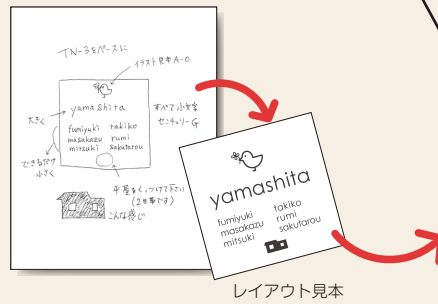

ワンポイントのイラストが効果的!

カタログの商品にイラストを追加することであなただけのオリジナル表札ができます。

我が家だけの特徴を出したい!!
 そんなご家族様に是非知ってほしい。
 表札にワンポイント好きなイラストを入れるだけで簡単にあなただけの表札ができてしまいます。イラストやおうちロゴを選んで、どこに入れてほしいか弊社に連絡頂ければ、レイアウト見本を作成させていただきます。

あなたが描いた
手書きの絵でもOKです。

レイアウト見本

家族の想いが詰まった
オリジナル表札の完成!

イラストで表札がもっと楽しくなる♪

紹介しきれないのでほんの一例です。
 表札シミュレーター「おうちの顔デザイナー」では100種類以上のイラストから選択し、自由に配置してイメージを見ることができます。

A-AA	A-A	A-B	A-C	A-E	A-F	A-G	A-V
A-Y	A-I	A-M	A-R	A-K	A-S	A-Z	E-C
F-E	F-F	F-G	F-J				
G-A	G-K	G-V	G-AD	G-X	G-S		
G-B	G-F	G-D	G-I	G-Z	K-D		

自由に配置が
できる♪

色も選べる♪

大きさ・角度も
調整できる♪

スマホやパソコンで誰でも簡単本格表札シミュレータ!
おうちの顔デザイナー ver.2.0
 MINO HYO-SATSU SIMULATOR

おうち Lite を使っておうちのカタチをワンポイントに♪

おうちロゴ配置例

左記のロゴ一覧にないカタチでも
 手書きでラフ画を書いていただければ
 それを元におうちロゴを作成します♪

ロゴだからシンプルなほうが可愛いですよ♪