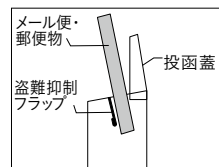

- 商品一覧
- 宅配ポスト
- メール便ポスト
- 郵便ポスト
- 壁付けポスト
- 埋込みポスト
- スタンドポスト

テ
ラ

開閉スタイル・セキュリティ

上から投入、取り出しは正面から。

セキュリティ

数字を回して施錠・解錠できるダイヤル錠です。※使用後はダイヤルを必ず1回転以上回し、確実に施錠してください。※番号の変更・指定はできません。

ストッパー

ストッパー付きなので、メール便や郵便物が前に倒れにくく、取り出しやすい仕様となっています。

取出扉

●左開きタイプ

投函蓋

セーフティクロース機能

開閉部のダンパーによって、手を挟まないようにゆっくりと閉まり、投函蓋を閉めるときの不快な音が軽減されます。

盗難抑制フラップ PAT.

投函口に盗難を抑制するためのフラップが付いています。

メール便・郵便物
盗難抑制フラップ
投函蓋

郵便物を投函する際フラップがすべり台の役目をして、メール便を入れやすい構造になっています。※意匠登録済

●右開きタイプ