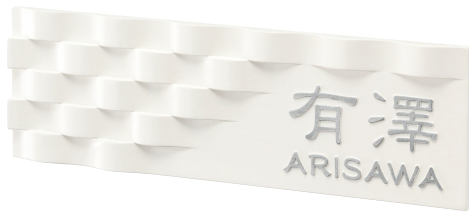

## イーモノ

立体的なカタチと模様が心地よい感覚を生み出します。

サイズ変更  
不可  
CA-30 除く

取付方法  
P171 T-19D  
ボルト付き

納期  
約 8 営業日  
CA-76 除く

CA-27 は壁面より  
20mm 浮かしての  
取付となります。

CA-27 32,500 円 (税抜)

約W300×H100×t30 (mm) 約 1.2 kg  
漢字：新しい書 英字：新しい書 R  
文字：凸 (約 1mm) 磨き  
ベース：半ツヤオフホワイト塗装