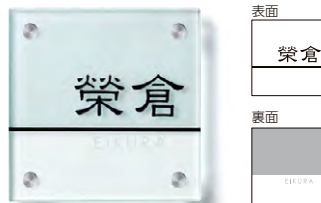

ステンレス 黄朽葉塗装
W200×H200×D30(mm) 約1.6kg
英数字：トロント
文字&模様：裏面彫込素彫
取付：ボルト付き P195 T-12K 参照
※素彫り文字は雨などの影響で見にくい場合がございます。

■ 各種家紋が入られます。

GP-57 **42,500円** (税抜)

両面彫り
W200×H200×t10(mm) 約1kg
漢字：サムライ 英字：ペンガット
文字：表面彫込黒色塗装
家紋&模様：裏面彫込素彫

130角

GP-103 **30,500円** (税抜)

両面彫り 裏面一部すりガラス
W130×H130×t10(mm) 約0.4kg
漢字：新れい書 英字：センチュリーG
漢字&ライン：表面彫込黒色塗装
英字：裏面彫込素彫

GP-107 **27,500円** (税抜)

W130×H130×t10(mm) 約0.4kg
漢字：ほん明朝
文字：表面彫込黒色塗装

GP-108 **37,000円** (税抜)