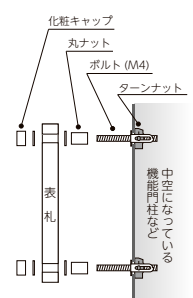

130角

GP-103 **30,500円** (税抜)

両面彫り 裏面一部すりガラス
W130×H130×t10(mm) 約0.4kg
漢字：新れい書 英字：センチュリーG
漢字&ライン：表面彫込黒色塗装
英字：裏面彫込素彫

GP-107 **27,500円** (税抜)

W130×H130×t10(mm) 約0.4kg
漢字：ほん明朝
文字：表面彫込黒色塗装

GP-108 **37,000円** (税抜)

ステンレスビーズプラスト
W130×H130×D25(mm) 約0.8kg
漢字：京円 英字：新ゴR
漢字：ヘアライン
英字：表面彫込黒色塗装
取付：ボルト付き P195 T-12K 参照

【機能門柱への取付方法】

取付面に下穴をあけ、右図の要領でターンナットを使用し取り付けます。

★中空かつ、取付面の肉厚が3ミリ以下の場所のみ取付可能です。

ターンナット
※M4ボルト専用 (P195 参照)
※1個 500円 (税抜)

← 200角

130角 →

◀ 表札シミュレーションができます。対応商品目印は このマーク

WEBページはこちら ▶

← 200角

130角 →