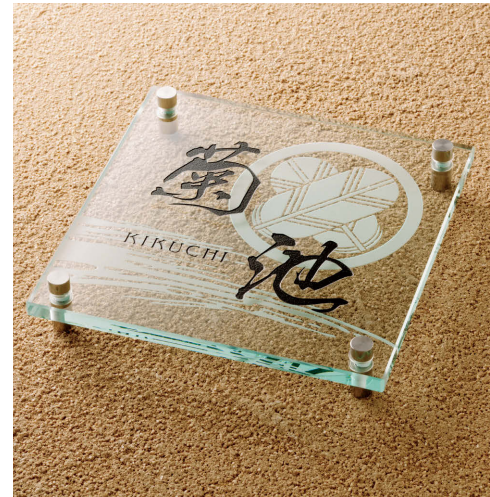

# 200角

ガラス表札

**GP-46** **34,500** (税抜)円

W200×H200×t10(mm) 約1kg  
漢字：新ゴ 英字：新ゴR  
文字&ライン：表面彫込黒色塗装

**GP-43** **37,500** (税抜)円

両面彫り  
W200×H200×t10(mm) 約1kg  
英字：シルフ 漢字：新細ゴ  
文字：表面彫込黒色塗装 模様：裏面彫込素彫

■ 各種家紋が入れます。

**GP-57** **42,500** (税抜)円

両面彫り  
W200×H200×t10(mm) 約1kg  
漢字：サムライ 英字：ベンガット  
文字：表面彫込黒色塗装  
家紋&模様：裏面彫込素彫

# 130角

**GP-103** **30,500** (税抜)円

両面彫り 裏面一部すりガラス  
W130×H130×t10(mm) 約0.4kg  
漢字：新しい書 英字：センチュリーG  
漢字&ライン：表面彫込黒色塗装  
英字：裏面彫込素彫

**GP-107** **27,500** (税抜)円

W130×H130×t10(mm) 約0.4kg  
漢字：ほん明朝  
文字：表面彫込黒色塗装