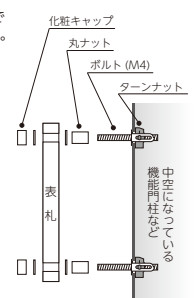

両面彫り  
W200×H200×t10(mm) 約1kg  
漢字：サムライ 英字：ベンガット  
文字：表面彫込黒色塗装  
家紋&模様：裏面彫込素彫

# 130角

**GP-103** **30,500** (税抜)円

両面彫り 裏面一部すりガラス  
W130×H130×t10(mm) 約0.4kg  
漢字：新しい書 英字：センチュリーG  
漢字&ライン：表面彫込黒色塗装  
英字：裏面彫込素彫

**GP-107** **27,500** (税抜)円

W130×H130×t10(mm) 約0.4kg  
漢字：ほん明朝  
文字：表面彫込黒色塗装

**GP-108** **37,000** (税抜)円

ステンレスビーズブラスト  
W130×H130×D25(mm) 約0.8kg  
漢字：京円 英字：新ゴR  
漢字：ヘアライン  
英字：表面彫込黒色塗装  
取付：ボルト付き P194 T-12K 参照

## 【機能門柱への取付方法】

取付面に下穴をあげ、右図の要領でターンナットを使用し取り付けます。

★中空かつ、取付面の肉厚が3ミリ以下の場所のみ取付可能です。

ターンナット  
※M4ボルト専用 (P194 参照)  
※1個500円 (税抜)

← 200角

130角 →

◀ 表札シミュレーションができます。対応商品目印は このマーク

WEBページはこちら ▶