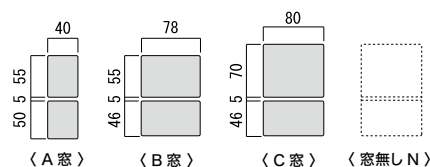

インターホン子機窓開口寸法

ご注文時は、インターホン子機の品番をお知らせください。
※インターホン窓無しの場合は、インターホン取付不可。
※B窓は特注でセンターバーなしも対応可能です。詳細は P.118 ご参照ください。