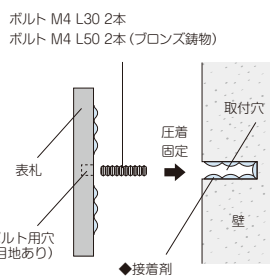

T-19D

ジャーニー CA アペーゴ CAG ファンティーク CAF サニー CAS イーモノ CA ブロンズ铸件 CB モザイク EX モノモザイクタイル TLM-1 TLM-2 小さな表札 ES-42 ES-43

シャイン専用フレーム HF-31 タイル+フレーム HA-91~93 インターホンカバーサイン IPC-81 二世帯住宅向け HT-46 ステップ GST

裏側にボルト用の穴が開いていますので付属のボルトを回し込み固定します。