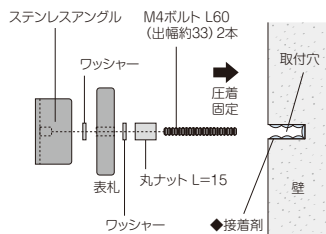

CB-33

CB-34

GGRB-1
GGRB-2

※おしり・せなかどちらかご指定ください。

T-34D

铸件文字 CW アペーゴ モジ CWH・CWB・CWS

裏側にボルト用の穴 (目地あり) が開いていますので付属のボルトを回し込み固定します。

CW-1 CW-41 CWS-1
CW-2 CW-42 CWS-2
CW-3 CW-43

CWH-1 CWH-3
CWH-2 CWB-1

※文字毎にピッチが異なります。ボルト位置合わせ用取付原稿が付属されます。

T-21D

ジャーニー CA-111 CA-112

ボルト用の貫通穴 (目地あり) が開いていますので付属のボルトを回し込み固定します。

CA-111 CA-112

T-31D

水彩ガラス GF-71 GF-72