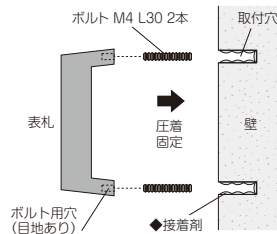

CWH-1 CWH-3
CWH-2 CWB-1

※文字毎にピッチが異なります。ボルト位置合わせ用取付原稿が付属されます。

T-21D

ジャーニー CA-111 CA-112

ボルト用の貫通穴 (目地あり) が開いていますので付属のボルトを回し込み固定します。

CA-111 CA-112

T-31D

水彩ガラス GF-71 GF-72

ステンレスアングルセットが同梱されていますので組み立て後、取り付けて下さい。

GF-71 GF-72

●詳しくは説明書をご参照下さい。

T-32D

ブルグロット GF-81 GF-82

裏側にボルト用の穴 (目地あり) が開いていますので付属のボルトを回し込み固定します。

GF-81 GF-82

T-33D