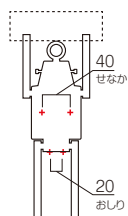

CB-33

CB-34

GGRB-1
GGRB-2

※おしり・せなかどちらかご指定ください。

T-34D

铸件文字 CW アペーゴ モジ CWH・CWB・CWS

裏側にボルト用の穴 (目地あり) が開いていますので付属のボルトを回し込み固定します。

CW-1 CW-41 CWS-1
CW-2 CW-42 CWS-2
CW-3 CW-43