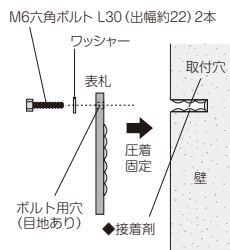

CB-33

CB-34

GGRB-1
GGRB-2

※おしり・せなかどちらかご指定ください。

T-34D

铸件文字 CW アペーゴ モジ CWH・CWB・CWS

裏側にボルト用の穴 (目地あり) が開いていますので付属のボルトを回し込み固定します。

CW-1 CW-41 CWS-1
CW-2 CW-42 CWS-2
CW-3 CW-43

CWH-1 CWH-3
CWH-2 CWB-1

※文字毎にピッチが異なります。ボルト位置合わせ用取付原稿が付属されます。

T-21D

ジャーニー CA-111 CA-112

ボルト用の貫通穴 (目地あり) が開いていますので付属のボルトを回し込み固定します。

CA-111 CA-112

T-31D

水彩ガラス GF-71 GF-72