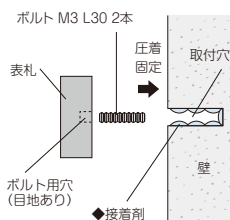

CB-33

CB-34

GGRB-1
GGRB-2

※おしり・せなかどちらかご指定ください。

T-34D

铸件文字 CW アペーゴ モジ CWH・CWB・CWS

裏側にボルト用の穴 (目地あり) が開いていますので付属のボルトを回し込み固定します。

CW-1 CW-41 CWS-1
CW-2 CW-42 CWS-2
CW-3 CW-43

CWH-1 CWH-3
CWH-2 CWB-1

※文字毎にピッチが異なります。ボルト位置合わせ用取付原稿が付属されます。

T-21D

ジャーニー CA-111 CA-112

ボルト用の貫通穴 (目地あり) が開いていますので付属のボルトを回し込み固定します。

CA-111 CA-112

T-31D

水彩ガラス GF-71 GF-72