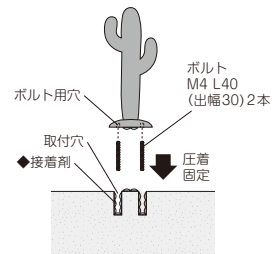

T-33D

ファンティーク CAF-2