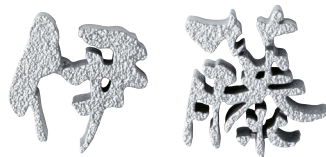

漢字タイプ

ロングセラー

CW-1 (一文字) **10,500円** (税抜)

約W70×H70×t 20(mm) 約0.2 kg
書体：現代書体
表面：梨地 黒色塗装
側面：黒色塗装

ロングセラー

CW-3 (一文字) **10,500円** (税抜)

約W70×H70×t 20(mm) 約0.2 kg
書体：現代書体
表面：ヘアライン
側面：黒色塗装

CW-43 (一文字) **14,500円** (税抜)

約W70×H70×t 20(mm) 約0.2 kg
書体：湧水
表面：ハンマートーン
側面：黒色塗装

ロングセラー

CW-2 (一文字) **10,500円** (税抜)

約W70×H70×t 20(mm) 約0.2 kg
書体：現代書体
表面：梨地磨き 黒色塗装
側面：黒色塗装

CW-41 (一文字) **10,500円** (税抜)

約W70×H70×t 20(mm) 約0.2 kg
書体：京円
表面&側面：ビーズブラスト クリア塗装