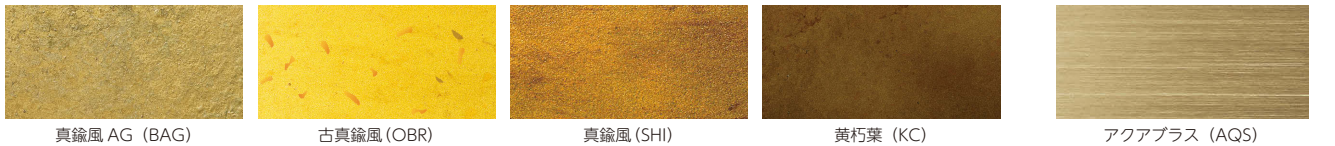

色を変更するだけで、印象がガラッと変わります。
無難な黒や白もいいけど、好きな色をつかって、
表札をもっと楽しもう！

色見本・色変更のご案内

塗装色見本

※印刷の都合上、実際の色とは多少異なります。※()内はカラー品番です。

ノーマルカラー

メタルカラー

金属のような微細な光沢が美しく高級感のある塗装です。※非対応の商品があります。

特殊色

真鍮風塗装

真鍮が経年変化した様々な色合いをリアルに再現しました。

フェイクカラー

ランダムな模様で素材感を表現しています。微妙な濃淡の違いやムラが味わいの塗装です。

上記見本色以外の色をご希望の場合はご相談ください。

色変更のご案内

※変更できない商品も御座います。予めご了承ください。

- ◆ カタログに記載してある文字色やベース色を変更することができます。カタログの色見本からご指定ください。