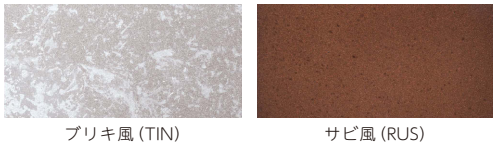

色を変更するだけで、印象がガラッと変わります。
無難な黒や白もいいけど、好きな色をつかって、
表札をもっと楽しもう！

色見本・色変更のご案内

塗装色見本

※印刷の都合上、実際の色とは多少異なります。※()内はカラー品番です。

ノーマルカラー

メタルカラー

金属のような微細な光沢が美しく高級感のある塗装です。※非対応の商品があります。

特殊色

真鍮風塗装

真鍮が経年変化した様々な色合いをリアルに再現しました。

フェイクカラー

ランダムな模様で素材感を表現しています。微妙な濃淡の違いやムラが味わいの塗装です。

上記見本色以外の色をご希望の場合はご相談ください。

色変更のご案内

※変更できない商品も御座います。予めご了承ください。

- ◆ カタログに記載してある文字色やベース色を変更することができます。カタログの色見本からご指定ください。