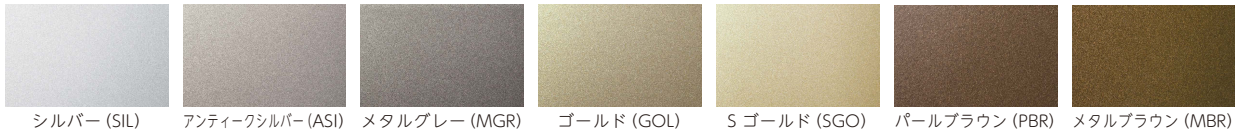

色を変更するだけで、印象がガラッと変わります。
無難な黒や白もいいけど、好きな色をつかって、
表札をもっと楽しもう！

色見本・色変更のご案内

塗装色見本

※印刷の都合上、実際の色とは多少異なります。※()内はカラー品番です。

ノーマルカラー

メタルカラー

金属のような微細な光沢が美しく高級感のある塗装です。※非対応の商品があります。

特殊色

真鍮風塗装

真鍮が経年変化した様々な色合いをリアルに再現しました。

フェイクカラー

ランダムな模様で素材感を表現しています。微妙な濃淡の違いやムラが味わいの塗装です。

上記見本色以外の色をご希望の場合はご相談ください。

色変更のご案内

※変更できない商品も御座います。予めご了承ください。

- ◆ カタログに記載してある文字色やベース色を変更することができます。カタログの色見本からご指定ください。