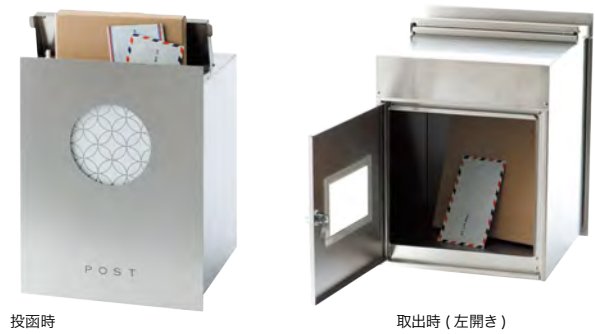

全デザイン大型配達物対応！ **大型配達物対応**
詳細は P.256 参照

壁付け / 埋め込み仕様が
お選び頂けます。

〈壁付け / 埋め込み共通仕様〉

投函蓋が閉まる時の音を軽減するダンパー付き。

鍵付き (T型カムロック標準装備)

○ 壁付け仕様 (上入れ / 横出し)

左右勝手が選べます。

フロントパネル寸法

商品名	和の文	ナミプラス アール	ノベル	ソルベプラス
W寸法	約 320	約 320	約 330	約 331
H寸法	420	435	420	420

※ サイドエッジ・ポッシ・ブランシェットプラス・モノボックスプラスはノベルの寸法値を参照ください。

○ 埋め込み仕様 (上入れ / 後出し)

※フロントパネル寸法については、壁付け仕様の表を参照してください。

⚠ 水抜き穴を塞ぐ恐れがあるため、150mmを超える壁厚には取り付けられません。