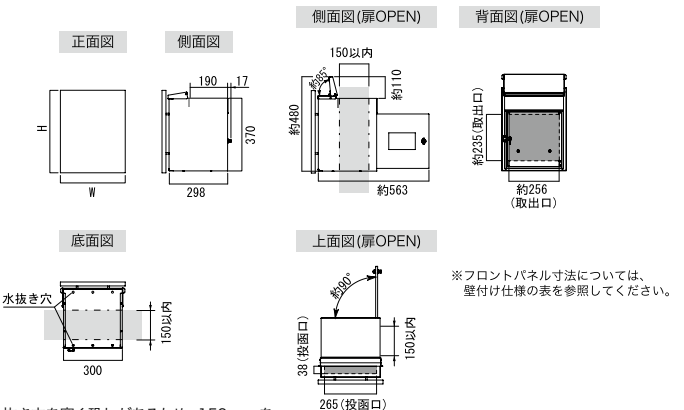

全デザイン大型配達物対応！ **大型配達物対応**
詳細は P.256 参照

壁付け / 埋め込み仕様が
お選び頂けます。

〈壁付け / 埋め込み共通仕様〉

投函蓋が閉まる時の音を軽減するダンパー付き。

鍵付き (T型カムロック標準装備)

○ 壁付け仕様 (上入れ / 横出し)

左右勝手が選べます。

フロントパネル寸法

商品名	和の文	ナミプラス アール	ノベル	ソルベプラス
W寸法	約 320	約 320	約 330	約 331
H寸法	420	435	420	420

※ サイドエッジ・ポッシ・ブランシェットプラス・モノボックスプラスはノベルの寸法値を参照ください。

○ 埋め込み仕様 (上入れ / 後出し)

※フロントパネル寸法については、壁付け仕様の表を参照してください。

⚠ 水抜き穴を塞ぐ恐れがあるため、150mmを超える壁厚には取り付けられません。