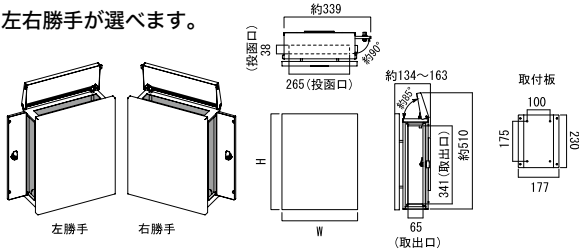

全デザイン大型配達物対応！ **大型配達物対応**
詳細は P.256 参照

壁付け / 埋め込み仕様が
お選び頂けます。

〈壁付け / 埋め込み共通仕様〉

投函蓋が閉まる時の音を軽減するダンパー付き。

鍵付き (T型カムロック標準装備)

○ 壁付け仕様 (上入れ / 横出し)

左右勝手が選べます。

フロントパネル寸法

商品名	和の文	ナミプラス アール	ノベル	ソルベプラス
W寸法	約 320	約 320	約 330	約 331
H寸法	420	435	420	420

※ サイドエッジ・ポッシ・ブランシェットプラス・モノボックスプラスはノベルの寸法値を参照ください。

○ 埋め込み仕様 (上入れ / 後出し)

※フロントパネル寸法については、壁付け仕様の表を参照してください。

⚠ 水抜き穴を塞ぐ恐れがあるため、150mmを超える壁厚には取り付けられません。