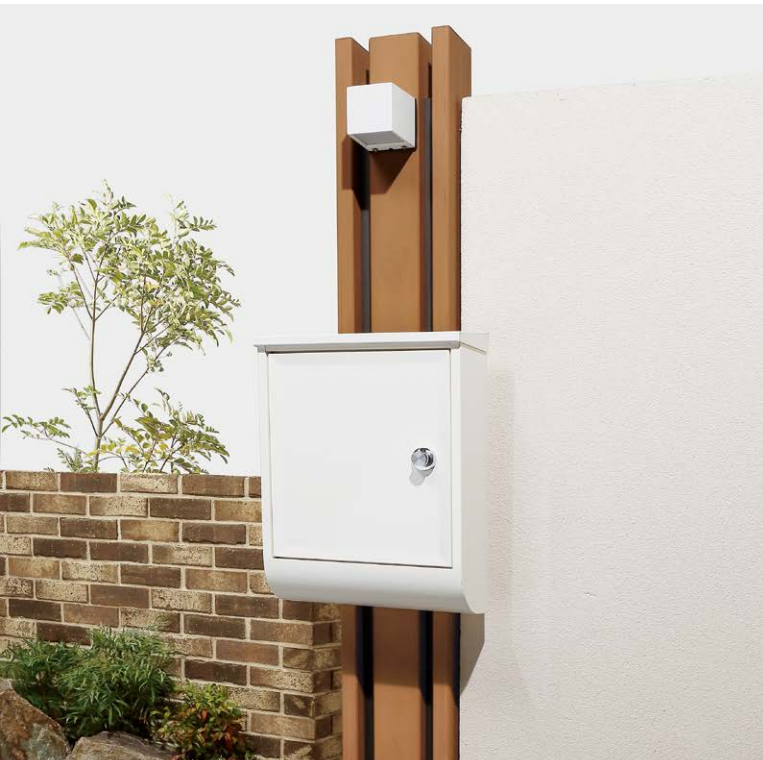

Folga フォルガ®コネク

NEW
新商品

納期
約8日

宅配

スマートに佇む、豊かな表情。

フォルガポールの異なるカラーやサイズを組み合わせた門柱。個性的なファサードを演出します。

チェリーブラック (ライト)エコルトウォールライト (ポスト)テラ

フォルガコネク type II

195×1700

本体価格：97,900円 (税込107,690円)

材質：アクリル系樹脂被膜アルミ形材
サイズ：幅195×高さ1,700(2,000)×奥行100mm
重量：12.0kg
付属品：ポスト取付けベース、サインワンロックベース

color variation

2色の異なるポールを組み合わせています。

アッシュブラック
アッシュイエロー×ハカランダブラック

チェリーブラック NEW
チェリーブラウン×ハカランダブラック