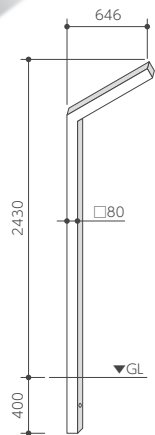

CHABA-30

チャバ 30 【表札付】

屋根勾配に合わせてた意外にもスッキリ。
家と庭に新しい一体感が生まれます。

カラー11色 ▶P149

屋根勾配に合わせて製作できます。(別途料金)
標準品は屋根勾配6寸(約30°)です。

- ご注文の際には、照明の有無、左用(L)、右用(R)をご連絡下さい。
- 本体にポストを取付けの際には専用取付金具(無償)が必要です。
ご注文時に有無をお伝え下さい。

お庭のヒント

※標準品からの角度変更 82,500円(税抜)

CH30-3-L-GG

OPTION
メッセージや番地も
入れられます。

LED照明にはコードが
付いています。本体側での
結線が不要です！▶P149

標準
表札は標準で付いて
います！（書体自由）
書体見本▶P190~193

OPTION
インターホン取付金具▶P149
※インターホンは付属しません。

OPTION
専用ポスト▶P158~167

★オプションで照明やインターホン、
ポストが取付けられます。