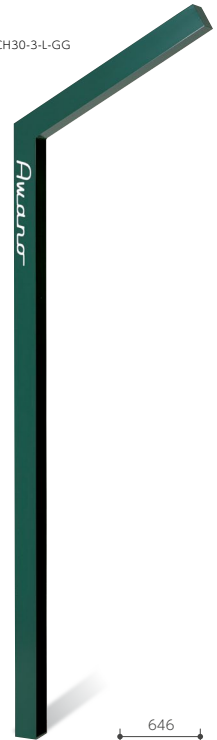

CHABA-30

チャバ 30 【表札付】

屋根勾配に合わせてた意外にもスッキリ。
家と庭に新しい一体感が生まれます。

カラー11色 ▶P149

屋根勾配に合わせて製作できます。(別途料金)
標準品は屋根勾配6寸(約30°)です。

- ご注文の際には、照明の有無、左用(L)、右用(R)をご連絡下さい。
- 本体にポストを取付けの際には専用取付金具(無償)が必要です。
ご注文時に有無をお伝え下さい。

お庭のヒント

2021年 CHABA タイプ人気トップ5

- 1位 レッド 4位 オリーブグリーン
- 2位 シティブルー 5位 ガーデングリーン
- 3位 ブラック

1位がシティブルーからレッドに変わりました。
ご参考下さい。

CH30-1-L-CB

写真は左用(L)です。

向き カラー品番 (L/R) (P149) **72,500円** (税抜)

本体：アルミ W646×H2830×D80(mm) 約3.5kg
書体：パスカーB 塗装：シティブルー
文字：アクリルホホワイト t=3(mm)

※標準品からの角度変更 82,500円(税抜)

CH30-3-L-GG

OPTION
メッセージや番地も
入れられます。

LED照明にはコードが
付いています。本体側での
結線が不要です！▶P149

標準
表札は標準で付いて
います！（書体自由）
書体見本▶P190~193

OPTION
インターホン取付金具▶P149
※インターホンは付属しません。

OPTION
専用ポスト▶P158~167

★オプションで照明やインターホン、
ポストが取付けられます。