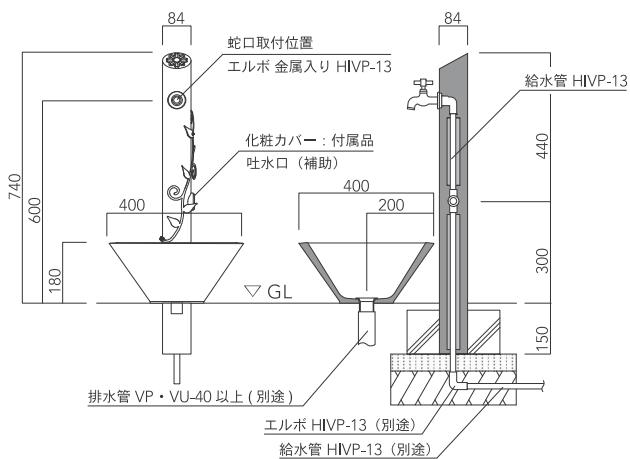

参考セット価格	Plan A ¥90,200	Plan B ¥78,700
本体	un フルール (フラワー) SC-UN-FLUS-F-BK ¥50,800	un フルール (リーフ) SC-UN-FLUS-L-BK ¥50,800
蛇口 1	胴長横水栓スミレハンドル JA-DN13-SE P154	横水栓十字ハンドル JA-MV-K13-ME P154
蛇口 2	ホース接続水栓十字ハンドル JA-MV-G30A-PB P155	—
ガーデンパン	un フルール GPT-UN-F-FLUG-WH P157	un フルール GPT-UN-F-FLUG-WH P157

※全て税抜表示。

参考施工図

水栓柱の上部には  
un のブランドロゴを立体的に表現  
ちょっとしたデザインが  
水栓柱に華を添えます。

ホース接続水栓  
オプションのホース接続水栓を付ければ、  
ホースをつなげたまま使えます。

※ゴム栓の使用は、下水道条例のガイドラインに準じております。詳細は P157 に記載しております。  
※免責事項については、P167 をご参照ください。