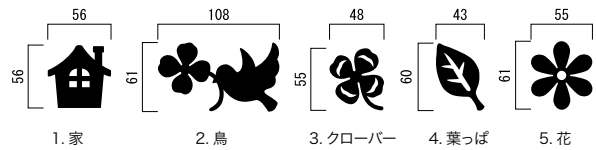

Color Variation

サイズ (mm) : 1文字 約 W55 × H55 × D3
(文字により多少異なります。)

重量 (kg) : 0.03 (1文字あたり)

材質 ステンレス レーザークット3mm厚、(HL・焼付塗装)

- ステンレス環スペーサー (4.2 × L10) 付き
- ・スタッドボルト出し (M3 × L50) 2ヶ所

取付 ボルト留め接着

△ ステンレスは非常に錆びにくい金属ですが環境により汚れやホコリに含まれる塩分や金属で
もらい錆が発生する場合がございます。きれいな水で定期的に汚れ、ホコリを洗い流すこと
をおすすめします。

・経年による塗装の劣化は予めご了承ください。・文字により、サイズ、重量は異なります。

※ 別注サイズも承ります。(別途お見積もり) お問い合わせください。

- ※ 品番の□にはカラー記号〈H〉ヘアライン・〈B〉黒が入ります。
- ※ 品番の○には〈A~Z〉英字大文字・〈XA~XZ〉英字小文字・〈AND〉アンド
  〈0~9〉数字・〈HY〉ハイフンが入ります。
- ※ 品番の△には文字〈A・I・U・E・O〉いずれかが入ります。

△ 基本セットは通常の〈A~Z・a~z・0~9・ハイフン、アンド〉から
お選びいただけます。四つ葉デザインの〈A・I・U・E・O〉は含まれません。
四つ葉デザインに変更される場合は1文字につき別途¥2,000加算となります。
・文字追加分のカラーは基本セットと同色となります。

■ キリモジ・メブキ デザイン飾り

品番: HS1-KMMD0 △□ OnlyOne 価格: ¥8,000 (単品販売の場合)

※ 品番の△にはデザイン番号〈1~5〉が入ります。

※ 品番の□にはカラー記号〈B〉黒・〈H〉ヘアラインが入ります。

■ 1~3文字基本セットでもお選びいただけます。上記価格は単品販売の場合。