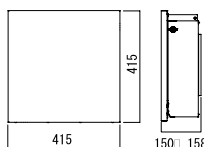

マグネット

投函時 (縦長タイプ)

取出時 (縦長タイプ)

取出時 (正方形タイプ)

縦長タイプ

正方形タイプ

取付板

両タイプ共通

取付板

※奥行きはデザインによって異なりますので、各商品ページの寸法値をご確認ください。

※強風時や条件によっては雨水が入る場合がございます。

● 実際の商品と写真は異なる場合があります。● オンリーワン価格には、消費税、施工費は含まれておりません。● LT は出荷日表示します。実際の納期は地域によって異なります。※ 沖縄・離島の送料は都度ご確認ください。