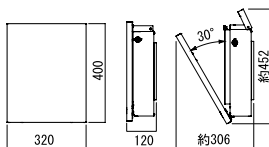

マグネット

投函時 (縦長タイプ)

取出時 (縦長タイプ)

取出時 (正方形タイプ)

縦長タイプ

正方形タイプ

取付板

両タイプ共通

取付板

※奥行きはデザインによって異なりますので、各商品ページの寸法値をご確認ください。

※強風時や条件によっては雨水が入る場合がございます。

● 実際の商品と写真は異なる場合があります。● オンリーワン価格には、消費税、施工費は含まれておりません。● LT は出荷日表示します。実際の納期は地域によって異なります。※ 沖縄・離島の送料は都度ご確認ください。