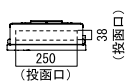

マグネット

投函時 (縦長タイプ)

取出時 (縦長タイプ)

取出時 (正方形タイプ)

縦長タイプ

正方形タイプ

取付板

両タイプ共通

取付板

※奥行きはデザインによって異なりますので、各商品ページの寸法値をご確認ください。

※強風時や条件によっては雨水が入る場合がございます。

● 実際の商品と写真は異なる場合があります。● オンリーワン価格には、消費税、施工費は含まれておりません。● LT は出荷日表示します。実際の納期は地域によって異なります。※ 沖縄・離島の送料は都度ご確認ください。