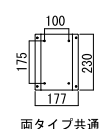

マグネット

投函時 (縦長タイプ)

取出時 (縦長タイプ)

取出時 (正方形タイプ)

縦長タイプ

正方形タイプ

取付板

両タイプ共通

取付板

※奥行きはデザインによって異なりますので、各商品ページの寸法値をご確認ください。

※強風時や条件によっては雨水が入る場合がございます。

● 実際の商品と写真は異なる場合があります。● オンリーワン価格には、消費税、施工費は含まれておりません。● LT は出荷日表示します。実際の納期は地域によって異なります。※ 沖縄・離島の送料は都度ご確認ください。