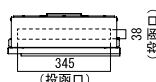

マグネット

投函時 (縦長タイプ)

取出時 (縦長タイプ)

取出時 (正方形タイプ)

縦長タイプ

正方形タイプ

取付板

両タイプ共通

取付板

※奥行きはデザインによって異なりますので、各商品ページの寸法値をご確認ください。

※強風時や条件によっては雨水が入る場合がございます。

● 実際の商品と写真は異なる場合があります。● オンリーワン価格には、消費税、施工費は含まれておりません。● LT は出荷日表示します。実際の納期は地域によって異なります。※ 沖縄・離島の送料は都度ご確認ください。