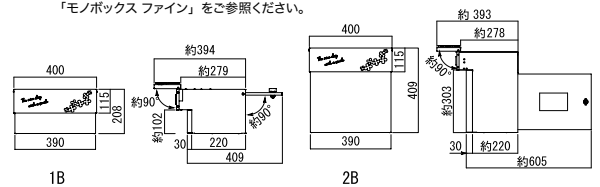

### ■ ブランシェット ファイン

OnlyOne 価格: 1B: ¥41,000 2B: ¥45,000

サイズ (mm): 1B: 約 W400 × H209 × D326  
2B: 約 W400 × H409 × D326

重量 (kg): 1B: 4.6 2B: 7.0

材質 本体: ステンレス、投函扉: 高耐食溶融メッキ鋼板 JIS G 3323

装飾パーツ: ステンレス (焼付塗装) シール: 屋外耐候樹脂フィルム

・2Bの取出扉は、現地で左右の付け替えが可能です。

出荷時は左開きとなります。1Bの取出扉は、上開きとなります。

・投函、取り出しの方法はP.466「モノボックスファイン」をご参照ください。

⚠ 水抜き穴を塞ぐ恐れがあるため、150mmを超える壁厚には取り付けないでください。

🔑 鍵付き (T型カムロック標準装備) 📧 埋め込み式

※投函口、取出口の寸法はP.466

「モノボックスファイン」をご参照ください。