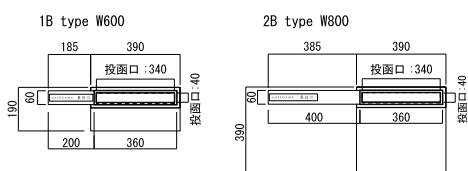

W600 ネーム部: W200 × H60

 ダークブラウンマット
 NA1-MXSS06LDM (左勝手)

W800 ネーム部: W400 × H60

 ブラックマット
 NA1-MXSS08LBM (左勝手)

 ■ モデルノ X ソロ RENEWAL

タイプ	サイズ	品番	OnlyOne 価格	重量 (kg)
1B	W600	NA1-MXSS06△□□	¥85,000	4.8
	W800	NA1-MXSS08△□□	¥89,000	5.1
2B	W600	NA1-MXWS06△□□	¥86,000	6.6
	W800	NA1-MXWS08△□□	¥90,000	6.9

※品番の△には〈L〉左勝手・〈R〉右勝手記号が入ります。
 ※品番の□□には〈BM〉ブラックマット・〈DM〉ダークブラウンマットが入ります。

※上記図面は右勝手です。左勝手は右勝手とミラー対称となります。

- ⚠ 化粧ブロックでの施工は出来ません。
- ・オンリーワンクラブ商品検索サイトにある、施工要領書、取扱説明書を必ずご確認ください。

サイズ (mm): 1B: W390 × H190 × D369 (ダイヤル錠含む)
 2B: W390 × H390 × D369 (ダイヤル錠含む)

投函部: W360 × H60 投函口: W340 × H40

 ボックス: ステンレス (焼付塗装 / フロストシルバー) 投函部: アルミ鋳物 (焼付塗装)

ネーム部: ステンレス + アルミ (ヘアライン / 焼付塗装) 文字: エッチング 黒のみ

使用書体: 欧文 (E-8) Century Gothic Regular

和文 (W-3) DFP 華康ゴシック体 W3

 P.579-A ※サイズ変更不可