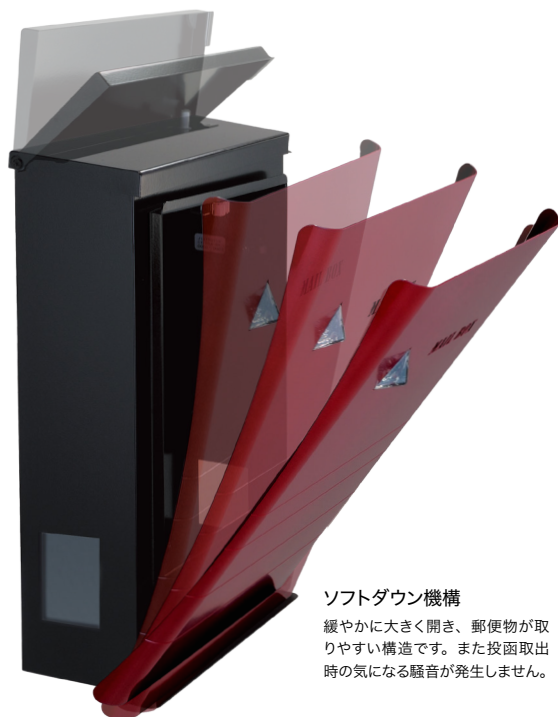

CURVES

カーブス

AG1-C1SZ

AG1-C1SZ G. ロッドクリア 80 (マテリアルM16_P463)

ステンレスとガラスの凛とした表情。

フロントに流れる4本のライン。上品に輝くジュエリーのようなクリスタルガラス。その計算されたシンプルなデザインに揺るぎない美意識が見え隠れします。縦型・横型2つのフォルムをご用意しました。

こだわりのカットで形成したクリスタルガラスでアクセント

Vカットのラインでシャープな印象に

両サイドに郵便物を確認しやすい小窓付き
使いやすいT型カムロック式施錠

ソフトダウン機構

緩やかに大きく開き、郵便物が取りやすい構造です。また投函取出時の気になる騒音が発生しません。