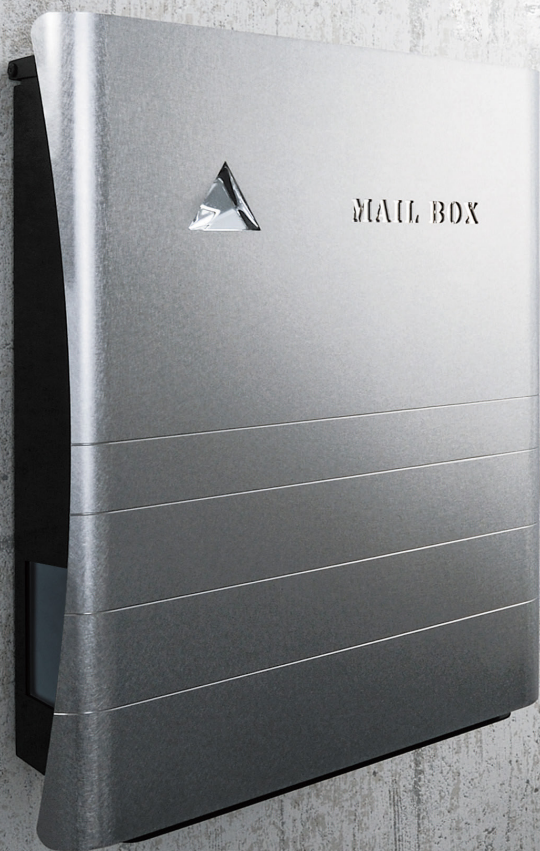

CURVES

カーブス

AG1-C1SZ

AG1-C1SZ G. ロッドクリア 80 (マテリアルM16_P463)

ステンレスとガラスの凛とした表情。

フロントに流れる4本のライン。上品に輝くジュエリーのようなクリスタルガラス。その計算されたシンプルなデザインに揺るぎない美意識が見え隠れします。縦型・横型2つのフォルムをご用意しました。

こだわりのカットで形成したクリスタルガラスでアクセント

Vカットのラインでシャープな印象に

両サイドに郵便物を確認しやすい小窓付き
使いやすいT型カムロック式施錠

ソフトダウン機構

緩やかに大きく開き、郵便物が取りやすい構造です。また投函取出時の気になる騒音が発生しません。