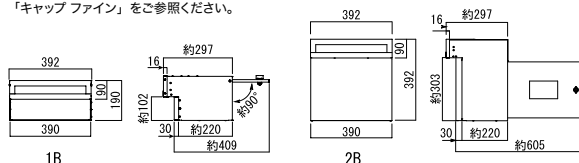

## ■ キャップウッド ファイン

OnlyOne 価格：1B：¥48,000 2B：¥53,000

サイズ (mm)：1B：約 W392 × H190 × D314

2B：約 W392 × H392 × D314

重量 (kg)：1B：4.6 2B：7.0

本体：ステンレス 口金部：ステンレス (焼付塗装 屋外耐候樹脂フィルム)

・2Bの取出扉は、現地で左右の付け替えが可能です。

出荷時は左開きとなります。1Bの取出扉は、上開きとなります。

・投函、取り出しの方法はP.501「リブレ ファイン」をご参照ください。

▲ 水抜き穴を塞ぐ恐れがあるため、150mmを超える壁厚には取り付けしないでください。

🔑 鍵付き (T型カムロック標準装備) 埋め込み式

※投函口、取出口の寸法はP.500  
「キャップファイナ」をご参照ください。

COORDINATE 表札：キリモジモード デザイン5・ミラーバー1 (表札カタログ Vol.3 P.47)