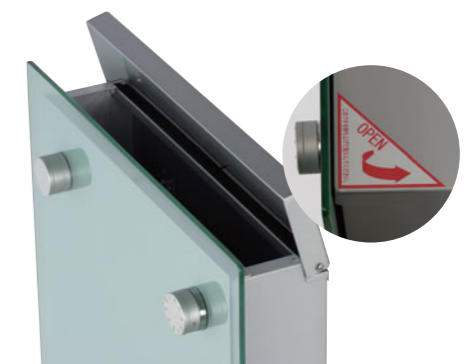

ポリカーボネイト製のパネルで、ガラスウォール調のデザインに

片手でも、楽々OPEN。

雨の日でも傘をさしながら、片手で郵便物を取り出せます。
※開き勝手は[左吊元][右吊元]からお選びください。

こぼれ落ち防止。

内側にはハガキー一枚でも落ちない工夫が。大切な郵便物を守ります。

角形2号の封筒も折らずに入る。

高さは約370mmあり、A4サイズが入る封筒も収まります。

上ぶたを開けて投入。

郵便物や回覧板の投入は上部から。

View Post Square

ビューポスト スクエア®
意匠登録番号 第1322194号

スタイリッシュでクールな美しいフォルム。
機能性を兼ね備えたデザインで、
シンプルモダンな雰囲気を演出します。
お住まいにあわせたカラーリングで
門まわりのアクセントに。