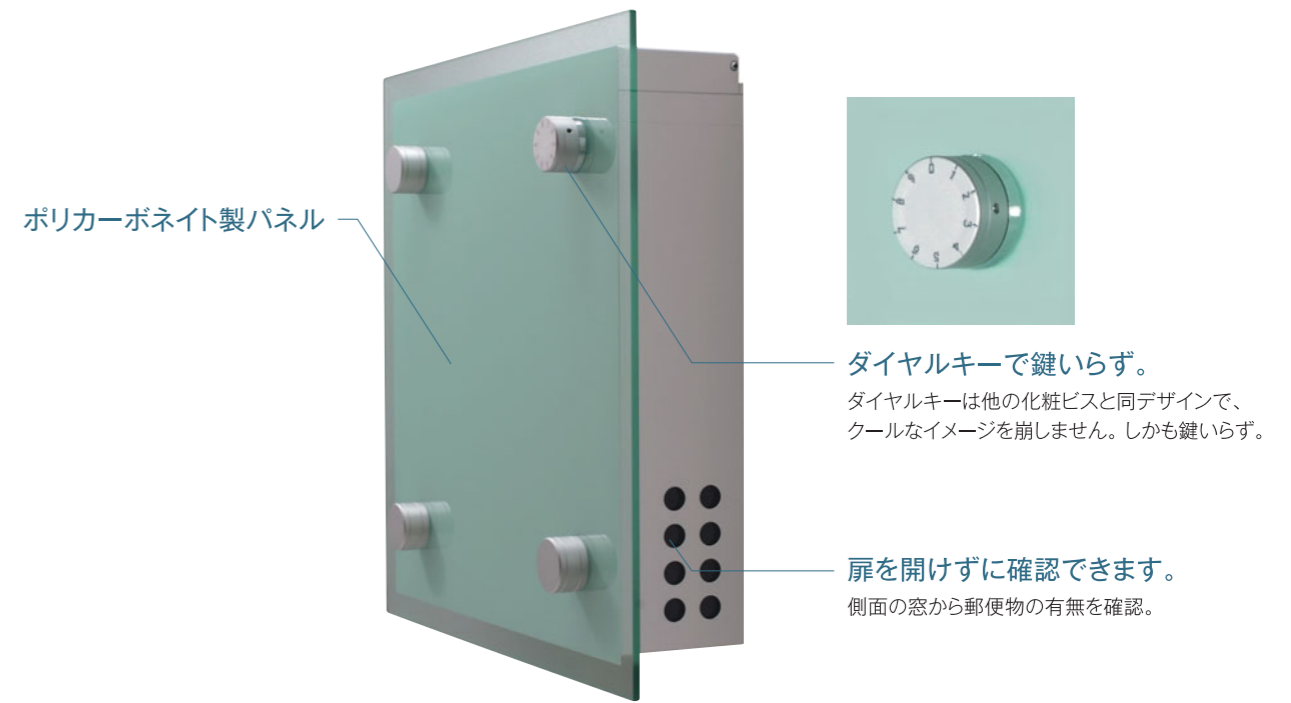

ポリカーボネイト製のパネルで、ガラスウォール調のデザインに

片手でも、楽々OPEN。

雨の日でも傘をさしながら、片手で郵便物を取り出せます。
※開き勝手は[左吊元][右吊元]からお選びください。

こぼれ落ち防止。

内側にはハガキー一枚でも落ちない工夫が。大切な郵便物を守ります。

角形2号の封筒も折らずに入る。

高さは約370mmあり、A4サイズが入る封筒も収まります。

上ぶたを開けて投入。

郵便物や回覧板の投入は上部から。

View Post Square

ビューポスト スクエア®
意匠登録番号 第1322194号

スタイリッシュでクールな美しいフォルム。
機能性を兼ね備えたデザインで、
シンプルモダンな雰囲気を演出します。
お住まいにあわせたカラーリングで
門まわりのアクセントに。