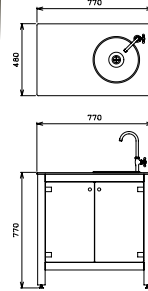

### ■ガーデンシンク スタイル L 人工大理石

ステンレスボウル S	品番: GM3-TA400LS-S	¥155,000
ガーデンボウル無地	品番: GM3-TA400LM-S	¥152,000

サイズ(mm) : W770×D480×H770

ガーデンシンク スタイル S / L

- i ボウルにつきましては、下記よりお選びください。
- i 蛇口付属：スワンネック型蛇口 メッキ GM3-F-909 (P.116)
  - ・排水ホース付属
  - ・天板の人工大理石は紫外線の強い場所では反ったり変色したりすることがあります。
  - ・現地で繋ぎ込み工事が必要です。
  - ・給水管は付属しておりません。
  - ・約50mm調整可能。

### ■ガーデンシンク エレガント S 人工大理石

ステンレスボウル S	品番: GM3-TA300SS-S	¥169,000
ガーデンボウル無地	品番: GM3-TA300SM-S	¥165,000

サイズ(mm) : W480×D480×H770

ガーデンシンク エレガント L  
人工大理石 両扉(ステンレスボウルS)

### ■ガーデンシンク エレガント L 人工大理石 両扉

ステンレスボウル S	品番: GM3-30LKS-S	¥211,000
ガーデンボウル無地	品番: GM3-30LKM-S	¥208,000

サイズ(mm) : W770×D480×H770

ガーデンシンク エレガント S / L

- i ボウルにつきましては、下記よりお選びください。
- i 蛇口付属：スワンネック型蛇口 メッキ GM3-F-909 (P.116)
  - ・排水ホース付属
  - ・正面扉、側面パネルは完全防水ではありません。
  - ・天板の人工大理石は紫外線の強い場所では反ったり変色したりすることがあります。
  - ・現地で繋ぎ込み工事が必要です。
  - ・給水管は付属しておりません。
  - ・約50mm調整可能。

背面

2種類のボウルから選べます。

<p>ステンレスボウル スモールタイプ(P.156参照) サイズ(mm) : φ310×H120</p>	<p>ガーデンボウル 無地(P.161参照) サイズ(mm) : 外径W445×D365×H150</p>
<p>スタイル S</p>	<p>スタイル L</p>