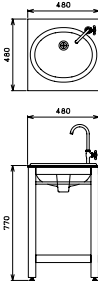

### ■ガーデンシンク スタイル S 人工大理石

ステンレスボウル S	品番: GM3-TA400SS-S	¥126,000
ガーデンボウル無地	品番: GM3-TA400SM-S	¥123,000

サイズ(mm) : W480×D480×H770

ガーデンシンク スタイル L  
人工大理石  
(ガーデンボウル無地)

### ■ガーデンシンク スタイル L 人工大理石

ステンレスボウル S	品番: GM3-TA400LS-S	¥155,000
ガーデンボウル無地	品番: GM3-TA400LM-S	¥152,000

サイズ(mm) : W770×D480×H770

ガーデンシンク スタイル S / L

- i ボウルにつきましては、下記よりお選びください。
- i 蛇口付属：スワンネック型蛇口 メッキ GM3-F-909 (P.116)
  - ・排水ホース付属
  - ・天板の人工大理石は紫外線の強い場所では反ったり変色したりすることがあります。
  - ・現地で繋ぎ込み工事が必要です。
  - ・給水管は付属しておりません。
  - ・約50mm調整可能。

背面

2種類のボウルから選べます。

<p>ステンレスボウル スモールタイプ(P.156参照) サイズ(mm) : φ310×H120</p>	<p>ガーデンボウル 無地(P.161参照) サイズ(mm) : 外径W445×D365×H150</p>
<p>スタイル S</p>	<p>スタイル L</p>