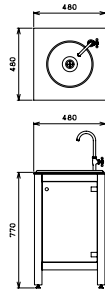

■ガーデンシンク エレガント S 人工大理石

ステンレスボウル S	品番: GM3-TA300SS-S	¥169,000
ガーデンボウル無地	品番: GM3-TA300SM-S	¥165,000

サイズ(mm) : W480×D480×H770