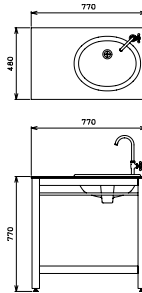

### ■ガーデンシンク スタイル S 人工大理石

ステンレスボウル S	品番: GM3-TA400SS-S	¥126,000
ガーデンボウル無地	品番: GM3-TA400SM-S	¥123,000

サイズ(mm) : W480×D480×H770

ガーデンシンク スタイル L  
人工大理石  
(ガーデンボウル無地)

### ■ガーデンシンク スタイル L 人工大理石

ステンレスボウル S	品番: GM3-TA400LS-S	¥155,000
ガーデンボウル無地	品番: GM3-TA400LM-S	¥152,000

サイズ(mm) : W770×D480×H770

ガーデンシンク スタイル S / L

- i ボウルにつきましては、下記よりお選びください。
- i 蛇口付属：スワンネック型蛇口 メッキ GM3-F-909 (P.116)
  - ・排水ホース付属
  - ・天板の人工大理石は紫外線の強い場所では反ったり変色したりすることがあります。
  - ・現地で繋ぎ込み工事が必要です。
  - ・給水管は付属しておりません。
  - ・約50mm調整可能。

背面

2種類のボウルから選べます。

<p>ステンレスボウル スモールタイプ(P.156参照) サイズ(mm) : φ310×H120</p>	<p>ガーデンボウル 無地(P.161参照) サイズ(mm) : 外径W445×D365×H150</p>
<p>スタイル S</p>	<p>スタイル L</p>