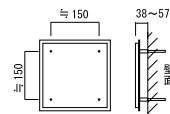

# Sereno

セレーノ

書体 779-A LT 8日 取付 サイズ 変更不可

品番：NA1-SL01  
 サイズ (mm)：W244 × H244 × D38  
 重量 (kg)：2.1  
 書体 (E-71) DFP 太楷書体

品番：NA1-SL03  
 サイズ (mm)：W238 × H289 × D52  
 重量 (kg)：2.1  
 書体 上段：(E-1) Edwardian Script ITC Regular  
 下段：(E-6) Minion Bold

ヨーロッパスタイル  
 にもおすすめ。

品番：NA1-SL04  
 サイズ (mm)：W238 × H267 × D64  
 重量 (kg)：2.3  
 書体 (E-35) Papyrus Regular

## ■ セレーノ 01 ~ 04

OnlyOne 価格：¥48,000

材 プレート：鍛鉄（防錆処理 + 焼付塗装）  
 ネーム部：磁器質タイル  
 プラست加工（文字・柄）  
 文字・柄着色標準仕様：こげ茶  
 （タイルサイズ 200 角）

△ バックプレート BB 色限定 取付 ボルト留め接着

△ 錆防止の塗装には万全を期しておりますが、当製品のバックプレートは鉄を素材にしておりますので、錆等が発生する場合があります。  
 ・タイル自身にくぼみが有りますが、傷や欠けではありません。