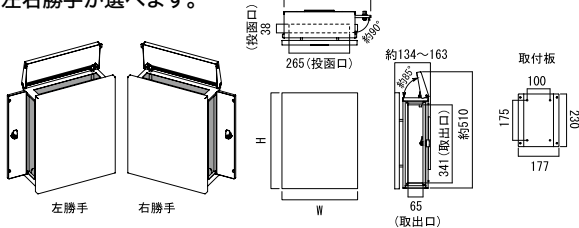

全デザイン大型配達物対応！

大型配達物対応  
詳細は P.278 参照

壁付け / 埋め込み仕様が  
お選びいただけます。

〈壁付け / 埋め込み共通仕様〉

ダンパー仕様  
投函蓋が閉まる時の音を軽減するダンパー付き。

鍵付き (T型カムロック標準装備)

○ 壁付け仕様 (上入れ / 横出し)

左右勝手が選べます。

フロントパネル寸法

商品名	和の文	ナミプラス アール	ノベル	ソルベプラス
W 寸法	約 320	約 320	約 330	約 331
H 寸法	420	435	420	420

※ サイドエッジ・ポッシ・ブランシェットプラス・モノボックスプラスはノベルの寸法値を参照ください。

○ 埋め込み仕様 (上入れ / 後出し)

※フロントパネル寸法については、壁付け仕様の表を参照してください。

- ⚠ 水抜き穴を塞ぐ恐れがあるため、150mmを超える壁厚には取り付けないでください。
- i 取出扉は現地で左右の付け替えが可能です。
- ・出荷時の取出扉の開閉方向は指定できません。