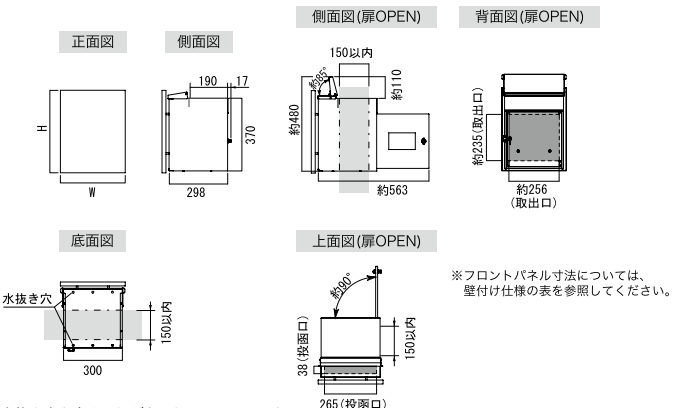

全デザイン大型配達物対応！

大型配達物対応  
詳細は P.278 参照

壁付け / 埋め込み仕様が  
お選びいただけます。

〈壁付け / 埋め込み共通仕様〉

ダンパー仕様  
投函蓋が閉まる時の音を軽減するダンパー付き。

鍵付き (T型カムロック標準装備)

○ 壁付け仕様 (上入れ / 横出し)

左右勝手が選べます。

フロントパネル寸法

商品名	和の文	ナミプラス アール	ノベル	ソルベプラス
W 寸法	約 320	約 320	約 330	約 331
H 寸法	420	435	420	420

※ サイドエッジ・ポッシ・ブランシェットプラス・モノボックスプラスはノベルの寸法値を参照ください。

○ 埋め込み仕様 (上入れ / 後出し)

※フロントパネル寸法については、壁付け仕様の表を参照してください。

- ⚠ 水抜き穴を塞ぐ恐れがあるため、150mmを超える壁厚には取り付けないでください。
- i 取出扉は現地で左右の付け替えが可能です。
- ・出荷時の取出扉の開閉方向は指定できません。