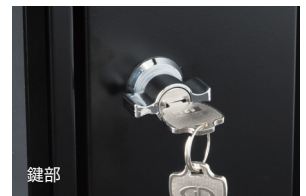

全デザイン大型配達物対応！

大型配達物対応  
詳細は P.278 参照

壁付け / 埋め込み仕様が  
お選びいただけます。

〈壁付け / 埋め込み共通仕様〉

ダンパー仕様  
投函蓋が閉まる時の音を軽減するダンパー付き。

鍵付き (T型カムロック標準装備)

○ 壁付け仕様 (上入れ / 横出し)

左右勝手が選べます。

フロントパネル寸法

商品名	和の文	ナミプラス アール	ノベル	ソルベプラス
W 寸法	約 320	約 320	約 330	約 331
H 寸法	420	435	420	420

※ サイドエッジ・ポッシ・ブランシェットプラス・モノボックスプラスはノベルの寸法値を参照ください。

○ 埋め込み仕様 (上入れ / 後出し)

※フロントパネル寸法については、壁付け仕様の表を参照してください。

- ⚠ 水抜き穴を塞ぐ恐れがあるため、150mmを超える壁厚には取り付けないでください。
- i 取出扉は現地で左右の付け替えが可能です。
- ・出荷時の取出扉の開閉方向は指定できません。