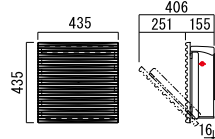

# WAVY・GRID

ウェイビー・グリッド

LT 大型配達物対応  
3日 詳細はP.278 参照

フロストホワイト  
縦型：品番：NA1-OT19TFW

フロストブラック  
縦型：品番：NA1-OT19TFK

フロストホワイト  
横型：NA1-OT19YFW

フロストブラック  
横型：NA1-ON19YFK

## ■ ウェイビー

鍵仕様	品番	OnlyOne 価格
T型カムロック	NA1-OT19 ○□□	¥71,500
鍵無し	NA1-ON19 ○□□	¥69,500

※ 品番の○にはデザイン記号が入ります。〈T〉縦型・〈Y〉横型  
※ 品番の□□には商品色記号が入ります。〈FW〉フロストホワイト・〈FK〉フロストブラック  
サイズ (mm)：化粧カバー：W435×H435 重量 (kg)：7.2

フロストホワイト  
NA1-OT20FW

### 〈ウェイビー・グリッド共通仕様〉

☑️ 鍵付きの場合はT型カムロック

サイズ (mm)：投入口：W342×D40

T型カムロック：ボックス：W403×H421×D127 (T型カムロック含む)

鍵無し：ボックス：W396×H421×D127

材質 ボックス：アルミ (アルマイト処理+焼付塗装)

化粧カバー：アルミ鋳物 (焼付塗装)

- ソフトダウン機構
- × ネームシート非対応
- 大型配達物対応
- ポストスタンド対応 P.423 参照