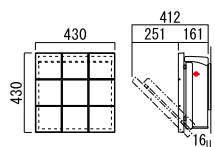

※ 品番の□□には商品色記号が入ります。
〈FW〉フロストホワイト・〈FK〉フロストブラック
サイズ (mm)：化粧カバー：W430×H430 重量 (kg)：7.2