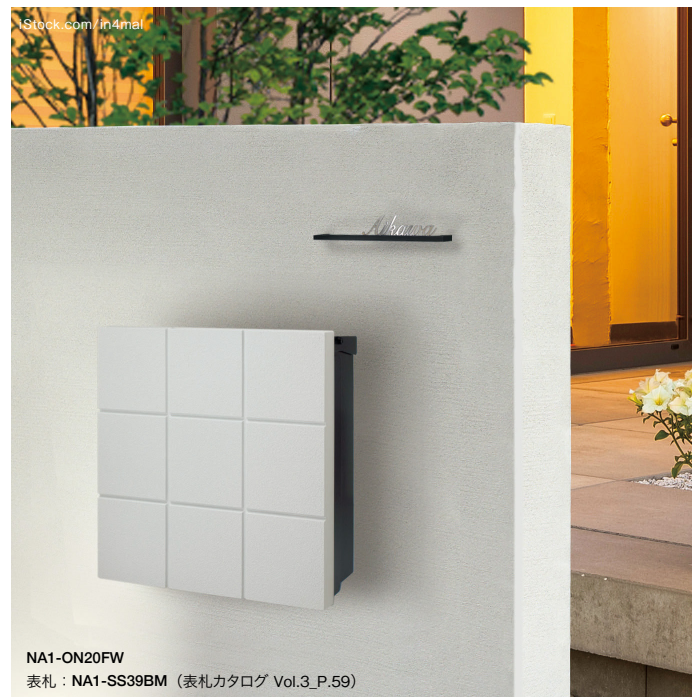

NA1-ON20FW
表札：NA1-SS39BM (表札カタログ Vol.3_P.59)