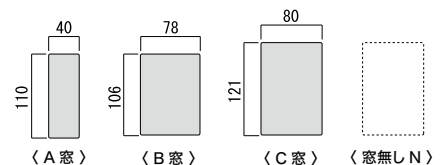

インターホン子機窓開口寸法

- ご注文時は、インターホン子機の品番をお知らせください。
  ※ インターホン窓無しの場合は、インターホン取付不可。
  ※ 窓無しの場合は、ライン装飾がストレートになります。

※強風時や条件によっては雨水が侵入する場合がございます。※ネームプレートのお名前レイアウト作成は3回目より有料¥1,000となり、受注に至らない場合でも料金が発生しますので予めご了承ください。

● 実際の商品と写真は異なる場合があります。● オンラインワンクラブ価格には、消費税、施工費は含まれておりません。● LT は出荷日を表します。実際の納期は地域によって異なります。※ 沖縄・離島の送料は都度ご確認ください。