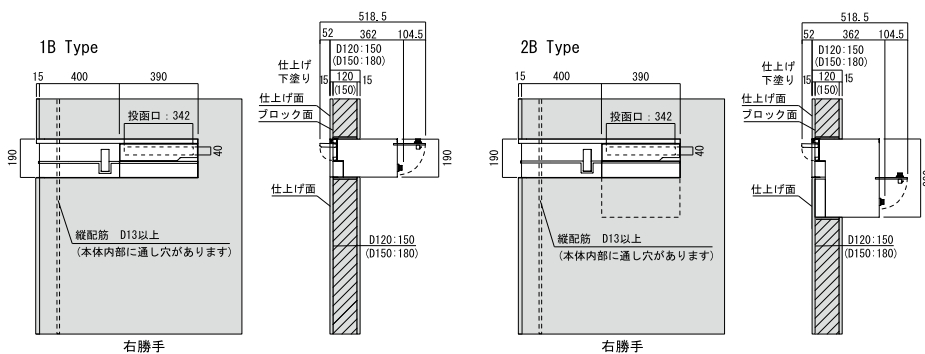

1B type 背面納まり

投函時 (全種共通)

郵便物は、扉を開けて投函する構造です。投函扉がゆっくり閉まる ソフトダンパー採用。投函扉が静かに閉まります。

LED 照明付きタイプ (12V 仕様)

LED 照明には、専用コード、光センサー付きダウントランス BOX (電源コード付き) が付属しています。暗くなると自動点灯し、明るくなると自動消灯します。

※照明を使用する場合、インターホン機によっては、親機モニターの画像が白くなる場合があります。

- ・ダウントランス付属 (光センサー内蔵、差込プラグ付き、電源コード、出力ケーブル)
- ・照明専用コード付属

光センサー内蔵

2B type 背面納まり

標準装備 (ダイヤル錠・覗き窓)

扉は写真の位置で止まりますので、郵便物の取り出しが容易です。

- ・ () 内はブロック厚 150 の場合の寸法です。
- ・ 120 用：ブロック厚・仕上げ厚含め 150mm 必要です。
- ・ 150 用：ブロック厚・仕上げ厚含め 180mm 必要です。
- ・ 化粧ブロックの場合は、壁厚にご注意ください。
- ・ コーナー納まりの施工はできません。

※ネームシート、エッチング文字サイズ：
W (文字数による) × H18
■ 欧文 (E-8) Century Gothic Regular

扉や門柱へのビルトイン式の MODERNO + F。
全ての機能はそのままに、シックな木目調シートで仕上げたウッディ。シャープなステンレスと落ち着いた木目が、上質な空間を演出します。

左勝手