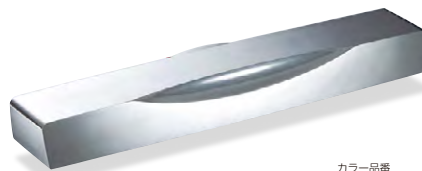

●25 ミリ幅のスマートなデザイン

カラー品番  
**LIG-4-**  **15,000** (税抜) 円

約 W150×H25×D55 (mm) 約 0.3 kg  
材質：アルミ 半ツヤ黒色塗装  
コード長：10m

カラー品番をご指定ください  
COLOR VARIATION

半ツヤダークブラウン (DBR) アンティークシルバー (ASI) 半ツヤ黒 (HBK) 半ツヤオフホワイト (HOW) 磨き (POL)

●小さなお家が可愛いデザイン

カラー品番をご指定ください  
COLOR VARIATION

カラー品番  
**LIG-5-**  **17,000** (税抜) 円

約 W88×H72×D38 (mm) 約 0.3 kg  
材質：アルミ 磨き  
コード長：10m

●遊び心が詰まった、オブジェのような LED 照明

カラー品番をご指定ください  
COLOR VARIATION

カラー品番  
**LIG-9-**  **29,000** (税抜) 円

約 W145×H122×D85 (mm) 約 0.4 kg  
材質：アルミ スペースホビー塗装  
コード長：10m

●どことなくアンティークな風合いのあるデザイン

2 倍の明るさです (LIG-3 と比較)

カラー品番  
**LIG-7-**  **20,000** (税抜) 円

約 W295×H33×D58 (mm) 約 0.8 kg  
材質：アルミ 磨き  
コード長：10m

カラー品番をご指定ください  
COLOR VARIATION