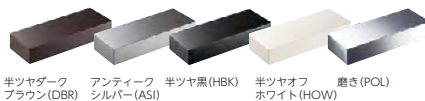

●25 ミリ幅のスマートなデザイン

カラー品番  
**LIG-4-**  **15,000** (税抜) 円

約 W150×H25×D55 (mm) 約 0.3 kg  
材質：アルミ 半ツヤ黒色塗装  
コード長：10m

カラー品番をご指定ください  
COLOR VARIATION

半ツヤダークブラウン (DBR) アンティークシルバー (ASI) 半ツヤ黒 (HBK) 半ツヤオフホワイト (HOW) 磨き (POL)

●小さなお家が可愛いデザイン

カラー品番をご指定ください  
COLOR VARIATION

カラー品番  
**LIG-5-**  **17,000** (税抜) 円

約 W88×H72×D38 (mm) 約 0.3 kg  
材質：アルミ 磨き  
コード長：10m

●遊び心が詰まった、オブジェのような LED 照明

カラー品番をご指定ください  
COLOR VARIATION

カラー品番  
**LIG-9-**  **29,000** (税抜) 円

約 W145×H122×D85 (mm) 約 0.4 kg  
材質：アルミ スペースホビー塗装  
コード長：10m

●どことなくアンティークな風合いのあるデザイン

2 倍の明るさです (LIG-3 と比較)

カラー品番  
**LIG-7-**  **20,000** (税抜) 円

約 W295×H33×D58 (mm) 約 0.8 kg  
材質：アルミ 磨き  
コード長：10m

カラー品番をご指定ください  
COLOR VARIATION