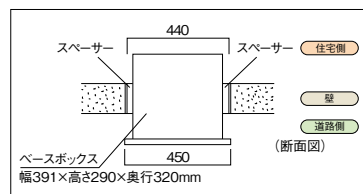

側面

- 幅450mmサイズの組積材(当社商品:プレミオシリーズ▶P80)に対応しています。
- 正面パネルがベースボックスより大きいため、壁面の切り口をきれいに隠すことができます。

●ヴィコBI(スペーサー付)には、ベースボックスに取り付けていただくスペーサーが付属されており、幅450mmサイズの組積材に設置する際に使用します。

1.ヴィコ BI

本体価格：41,800円(税込45,980円)

材質：[本体・取っ手] ステンレス
[正面パネル] アルミ(木目調:木目調シート仕上げ、マットカラー:カラーシート仕上げ)
[取出扉] ポリカーボネート
サイズ：閉時/幅450×高さ321×奥行367mm
開時/幅450×高さ335×奥行586mm
投入口/幅350×高さ38mm
重量：7.5kg

側面

- 幅400mmサイズの組積材に対応しています。
- 正面パネルがベースボックスより大きいため、壁面の切り口をきれいに隠すことができます。

2.ヴィコ BI(スペーサー付)

本体価格：41,800円(税込45,980円)

材質：[本体・取っ手・スペーサー] ステンレス
[正面パネル] アルミ(木目調:木目調シート仕上げ、マットカラー:カラーシート仕上げ)
[取出扉] ポリカーボネート
サイズ：閉時/幅450×高さ321×奥行367mm
開時/幅450×高さ335×奥行586mm
投入口/幅350×高さ38mm
重量：8.3kg