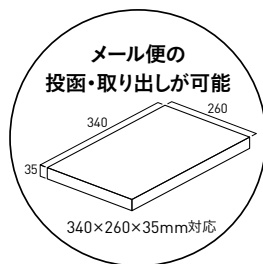

側面

- 幅450mmサイズの組積材(当社商品:プレミオシリーズ▶P80)に対応しています。
- 正面パネルがベースボックスより大きいため、壁面の切り口をきれいに隠すことができます。

●ヴィコBI(スペーサー付)には、ベースボックスに取り付けていただくスペーサーが付属されており、幅450mmサイズの組積材に設置する際に使用します。

1.ヴィコ BI

本体価格：41,800円(税込45,980円)

材質：[本体・取っ手] ステンレス
[正面パネル] アルミ(木目調:木目調シート仕上げ、マットカラー:カラーシート仕上げ)
[取出扉] ポリカーボネート
サイズ：閉時/幅450×高さ321×奥行367mm
開時/幅450×高さ335×奥行586mm
投入口/幅350×高さ38mm
重量：7.5kg

側面

- 幅400mmサイズの組積材に対応しています。
- 正面パネルがベースボックスより大きいため、壁面の切り口をきれいに隠すことができます。

2.ヴィコ BI(スペーサー付)

本体価格：41,800円(税込45,980円)

材質：[本体・取っ手・スペーサー] ステンレス
[正面パネル] アルミ(木目調:木目調シート仕上げ、マットカラー:カラーシート仕上げ)
[取出扉] ポリカーボネート
サイズ：閉時/幅450×高さ321×奥行367mm
開時/幅450×高さ335×奥行586mm
投入口/幅350×高さ38mm
重量：8.3kg

特徴

●インターネットショッピングを利用する方におすすめ

メール便ポスト

メール便の
投函・取り出しが可能

340
260
35
340×260×35mm対応

Point.1

サインや受領印を必要としないメール便を不在時でも受け取れます。配達時間を気にする必要がありません。

Point.2