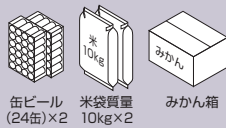

ポール建てタイプ

ミドルタイプ

- 前入れ前出し R(右開き) L(左開き)
- 前入れ後出し R(右開き) L(左開き)

※写真は前入れ前出しR(右開き) KLC色

ハーフタイプ

- 前入れ前出し R(右開き)

※写真は前入れ前出しR(右開き) KLC色

スリムタイプ

- 前入れ前出し R(右開き)

※写真は前入れ前出しR(右開き) KLC色

投函可能サイズ

内容量の目安

缶ビール (24缶)×2 米袋質量 10kg×2 みかん箱

投函可能サイズ

内容量の目安

缶ビール (24缶) 米袋質量 10kg

投函可能サイズ

内容量の目安

缶ビール (24缶) 米袋質量 10kg

機能ポール フレムスも用意しています。

KLC(ブラック・サンシルバー) / ミドルタイプ 機能ポール フレムスとの組み合わせ例

詳細はP.188をご参照ください。

商品の色調は印刷の性質上、実物と多少異なる場合があります。