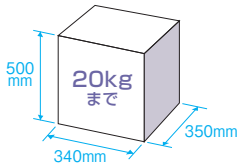

ポール建てタイプ

ミドルタイプ

- 前入れ前出し R(右開き) L(左開き)
- 前入れ後出し R(右開き) L(左開き)

※写真は前入れ前出しR(右開き) KLC色

ハーフタイプ

- 前入れ前出し R(右開き)

※写真は前入れ前出しR(右開き) KLC色

スリムタイプ

- 前入れ前出し R(右開き)

※写真は前入れ前出しR(右開き) KLC色

投函可能サイズ

内容量の目安

缶ビール (24缶)×2 米袋質量 10kg×2 みかん箱

投函可能サイズ

内容量の目安

缶ビール (24缶) 米袋質量 10kg