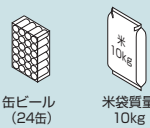

ポール建てタイプ

ミドルタイプ

- 前入れ前出し R(右開き) L(左開き)
- 前入れ後出し R(右開き) L(左開き)

※写真は前入れ前出しR(右開き) KLC色

ハーフタイプ

- 前入れ前出し R(右開き)

※写真は前入れ前出しR(右開き) KLC色

スリムタイプ

- 前入れ前出し R(右開き)

※写真は前入れ前出しR(右開き) KLC色

投函可能サイズ

内容量の目安

缶ビール (24缶)×2 米袋質量 10kg×2 みかん箱

投函可能サイズ

内容量の目安

缶ビール (24缶) 米袋質量 10kg

投函可能サイズ

内容量の目安

缶ビール (24缶) 米袋質量 10kg

機能ポール フレムスも用意しています。

KLC(ブラック・サンシルバー) / ミドルタイプ 機能ポール フレムスとの組み合わせ例

詳細はP.188をご参照ください。

商品の色調は印刷の性質上、実物と多少異なる場合があります。