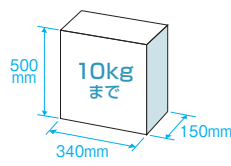

ポール建てタイプ

ミドルタイプ

- 前入れ前出し R(右開き) L(左開き)
- 前入れ後出し R(右開き) L(左開き)

※写真は前入れ前出しR(右開き) KLC色

ハーフタイプ

- 前入れ前出し R(右開き)

※写真は前入れ前出しR(右開き) KLC色

スリムタイプ

- 前入れ前出し R(右開き)

※写真は前入れ前出しR(右開き) KLC色

投函可能サイズ

内容量の目安

缶ビール (24缶)×2 米袋質量 10kg×2 みかん箱

投函可能サイズ

内容量の目安

缶ビール (24缶) 米袋質量 10kg

投函可能サイズ

内容量の目安

缶ビール (24缶) 米袋質量 10kg

機能ポール フレムスも用意しています。

KLC(ブラック・サンシルバー) / ミドルタイプ 機能ポール フレムスとの組み合わせ例

詳細はP.188をご参照ください。

商品の色調は印刷の性質上、実物と多少異なる場合があります。