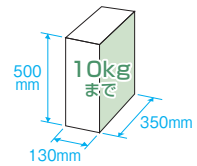

ポール建てタイプ

ミドルタイプ

- 前入れ前出し R(右開き) L(左開き)
- 前入れ後出し R(右開き) L(左開き)

※写真は前入れ前出しR(右開き) KLC色

ハーフタイプ

- 前入れ前出し R(右開き)

※写真は前入れ前出しR(右開き) KLC色

スリムタイプ

- 前入れ前出し R(右開き)

※写真は前入れ前出しR(右開き) KLC色

投函可能サイズ

内容量の目安

缶ビール (24缶)×2 米袋質量 10kg×2 みかん箱

投函可能サイズ

内容量の目安

缶ビール (24缶) 米袋質量 10kg

投函可能サイズ

内容量の目安

缶ビール (24缶) 米袋質量 10kg

機能ポール フレムスも用意しています。

KLC(ブラック・サンシルバー) / ミドルタイプ 機能ポール フレムスとの組み合わせ例

詳細はP.188をご参照ください。

商品の色調は印刷の性質上、実物と多少異なる場合があります。