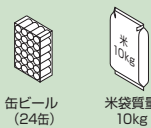

ポール建てタイプ

ミドルタイプ

- 前入れ前出し R(右開き) L(左開き)
- 前入れ後出し R(右開き) L(左開き)

※写真は前入れ前出しR(右開き) KLC色

ハーフタイプ

- 前入れ前出し R(右開き)

※写真は前入れ前出しR(右開き) KLC色

スリムタイプ

- 前入れ前出し R(右開き)

※写真は前入れ前出しR(右開き) KLC色

投函可能サイズ

内容量の目安

缶ビール (24缶)×2 米袋質量 10kg×2 みかん箱

投函可能サイズ

内容量の目安

缶ビール (24缶) 米袋質量 10kg

投函可能サイズ

内容量の目安

缶ビール (24缶) 米袋質量 10kg

機能ポール フレムスも用意しています。

KLC(ブラック・サンシルバー) / ミドルタイプ 機能ポール フレムスとの組み合わせ例

詳細はP.188をご参照ください。

商品の色調は印刷の性質上、実物と多少異なる場合があります。