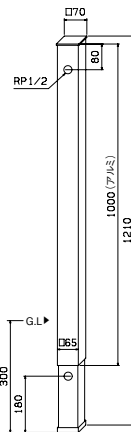

アルミ立水栓 Lite 内部

発泡ウレタンが充填されていますので、優れた断熱効果を発揮します。ただし凍結するおそれのある地域では水抜栓などを設置してください。