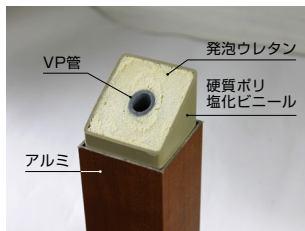

### アルミ立水栓 Lite 内部

発泡ウレタンが充填されていますので、優れた断熱効果を発揮します。ただし凍結するおそれのある地域では水抜栓などを設置してください。

セット蛇口

十字(鍍肌メッキ)  
 GM3-F-204  
 (P.113)