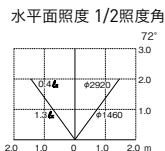

■配光

取付位置：壁から200mm位置