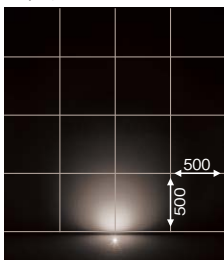

■配光

取付位置：壁から200mm位置