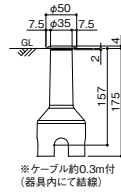

EA 11024 062 シルバー

※ケーブル約0.3m付
(器具内にて総線)

1.エコルトグランドライト EA 11024 062

本体価格：8,300円(税込9,130円)

色温度 2700k 消費電力 0.3w

- 材質：ステンレス、アクリル(乳白)、樹脂
- サイズ：φ50×高さ179・埋込高175mm
- 重量：0.2kg
- 耐水性能：防噴流形
- 光源：LEDモジュール(電球色)
- 入力電圧：DC12V
- 付属品：埋込ボックス
- ※2つ以上のライトを利用する場合、本体の内部で接続できます。
- 推奨電設資材 ▶P443
 - ・グランドライト用防水バック小
 - ・フッシング
 - ・融着絶縁フィットテープ