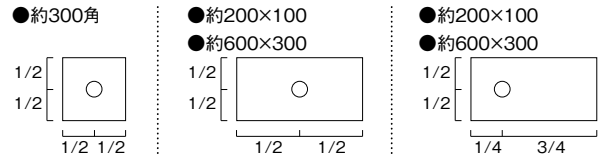

■穴加工可能舗装材

コンクリートブリック、コンクリート平板、レンガ

※加工不可能商品:天然石、タイル、最小寸法の1辺が300mmより大きい舗装材、サークル品、セット品