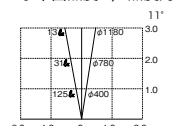

取付位置：壁から200mm位置

！ 注意点 その他の注意事項▶巻末折返し P685

●エコルトグランドライトを車が通行する場所や水のたまる場所への設置はしないでください。破損・故障の原因となります。

【施工】 ●コンクリート・モルタル内に設置する際は、同梱のボイド管または型枠を使用し、周囲に緩衝材(シーリング材)を充填してください。
[推奨シーリング材]
シリコン系シーリング材：セメダイン8051N(ポリカアクリル用)

●エコルトには専用のトランス、ケーブルが必要となります。 ▶P442

※必ず取付・取扱説明書に従ってください。
ホームページでもご覧いただけます。

施工・ケーブルの長さについて P441・443

使用上のご注意 P685

地区限定

組積材

張材

舗装材

ボーダー

副資材

ユニットウォール/

EVポット/フェンス

宅配ボックス/

ポスト

ライティング

サイン/

インターホンカバー

ウォーター

シリーズ

ガーデンファニチャー/

プランター

施工資料

商品一覧

12V照明

100V照明

ソーラライト

エコルトグランドライト

カタログ説明
P684

商品の注意点

▶P685