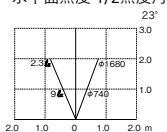

取付位置：壁から200mm位置