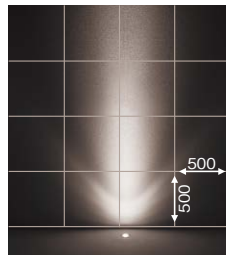

■配光

水平面照度 1/2照度角

取付位置：壁から200mm位置

！ 注意点 その他の注意事項▶巻末折返し P685

●エコルトグランドライトを車が通行する場所や水のたまる場所への設置はしないでください。破損・故障の原因となります。

【施工】 ●コンクリート・モルタル内に設置する際は、同梱のボイド管または型枠を使用し、周囲に緩衝材(シーリング材)を充填してください。
[推奨シーリング材]
シリコン系シーリング材：セメダイン8051N(ポリカアクリル用)

●エコルトには専用のトランス、ケーブルが必要となります。 ▶P442

※必ず取付・取扱説明書に従ってください。
ホームページでもご覧いただけます。

施工・ケーブルの長さについて P441・443

使用上のご注意 P685

地区限定

組積材

張材

舗装材

ボーダー

副資材

ユニットウォール/

EVポット/フェンス

宅配ボックス/

ポスト

ライティング

サイン/

インターホンカバー

ウォーター

シリーズ

ガーデンファニチャー/

プランター

施工資料

商品一覧

12V照明

100V照明

ソーラライト

エコルトグランドライト

カタログ説明
P684

商品の注意点

▶P685