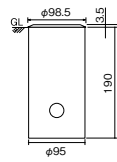

#### ■配光

水平面照度 1/2照度角

取付位置：壁から200mm位置

※ケーブル約0.3m付  
(器具内にて結線)

EA 11005 62 シルバー