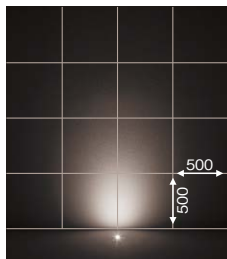

■配光

水平面照度 1/2照度角

取付位置：壁から200mm位置