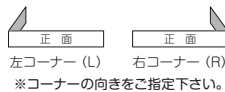

インターホンも口金ポストも表札も。
全部まとめてL型にしたサイン。
おしゃれな化粧ブロックとの一体感もグッド!!

■ 使用ブロック：株式会社ユニゾン アルタ 色：シャドーベージュ

【カバーサイン】 + 口金ポスト+インターホン

- ※インターホン玄関機と口金ポストの品番をお知らせ下さい。
- ※インターホン玄関機と口金ポストの出幅をなるべく同じに調整して下さい。
- ※開口デザインはインターホン玄関機、口金ポストの品番によって変わります。
- ※サイン裏側に付いている上下のLアングルにて取り付けとなります。

写真は左コーナー (L) です

向き (L/R) □
WAL-20-□ 121,000円 (税抜)
ステンレスL型 W900×H160×D120 (mm) 約4.2kg
漢字：桜花 英字：カプリッチュS
文字：凸ヘアライン
ベース：半ツヤ黒色塗装

写真は左用 (L) です

向き (L/R) □
WAL-21-□ 83,000円 (税抜)
ステンレス W600×H180×t3 (mm) 約2.9kg
漢字：さやか明朝 英字：センチュリーG
漢字：凹半ツヤ黒色塗装
英字：凸ヘアライン
ライン：凹半ツヤ黒色塗装