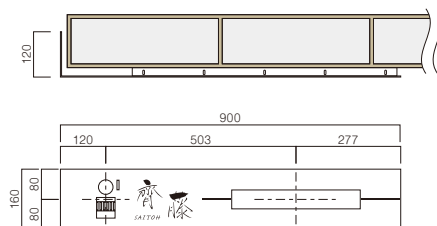

【参考施工図】

WAL-20