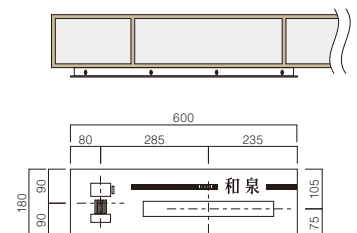

写真は左コーナー (L) です

向き (L/R) □
WAL-20-□ 121,000円 (税抜)
ステンレスL型 W900×H160×D120 (mm) 約4.2kg
漢字：桜花 英字：カプリッチュS
文字：凸ヘアライン
ベース：半ツヤ黒色塗装

写真は左用 (L) です

向き (L/R) □
WAL-21-□ 83,000円 (税抜)
ステンレス W600×H180×t3 (mm) 約2.9kg
漢字：さやか明朝 英字：センチュリーG
漢字：凹半ツヤ黒色塗装
英字：凸ヘアライン
ライン：凹半ツヤ黒色塗装

※インターホン子機の位置をご指定下さい。

使用ポスト：株式会社ユニゾン

埋込ポスト

【ルージュ サスウッディ】

【参考施工図】

WAL-20

WAL-21

※埋込ポスト「ルージュ サスウッディ」に関しましては、株式会社ユニゾン様にお問い合わせ下さい。